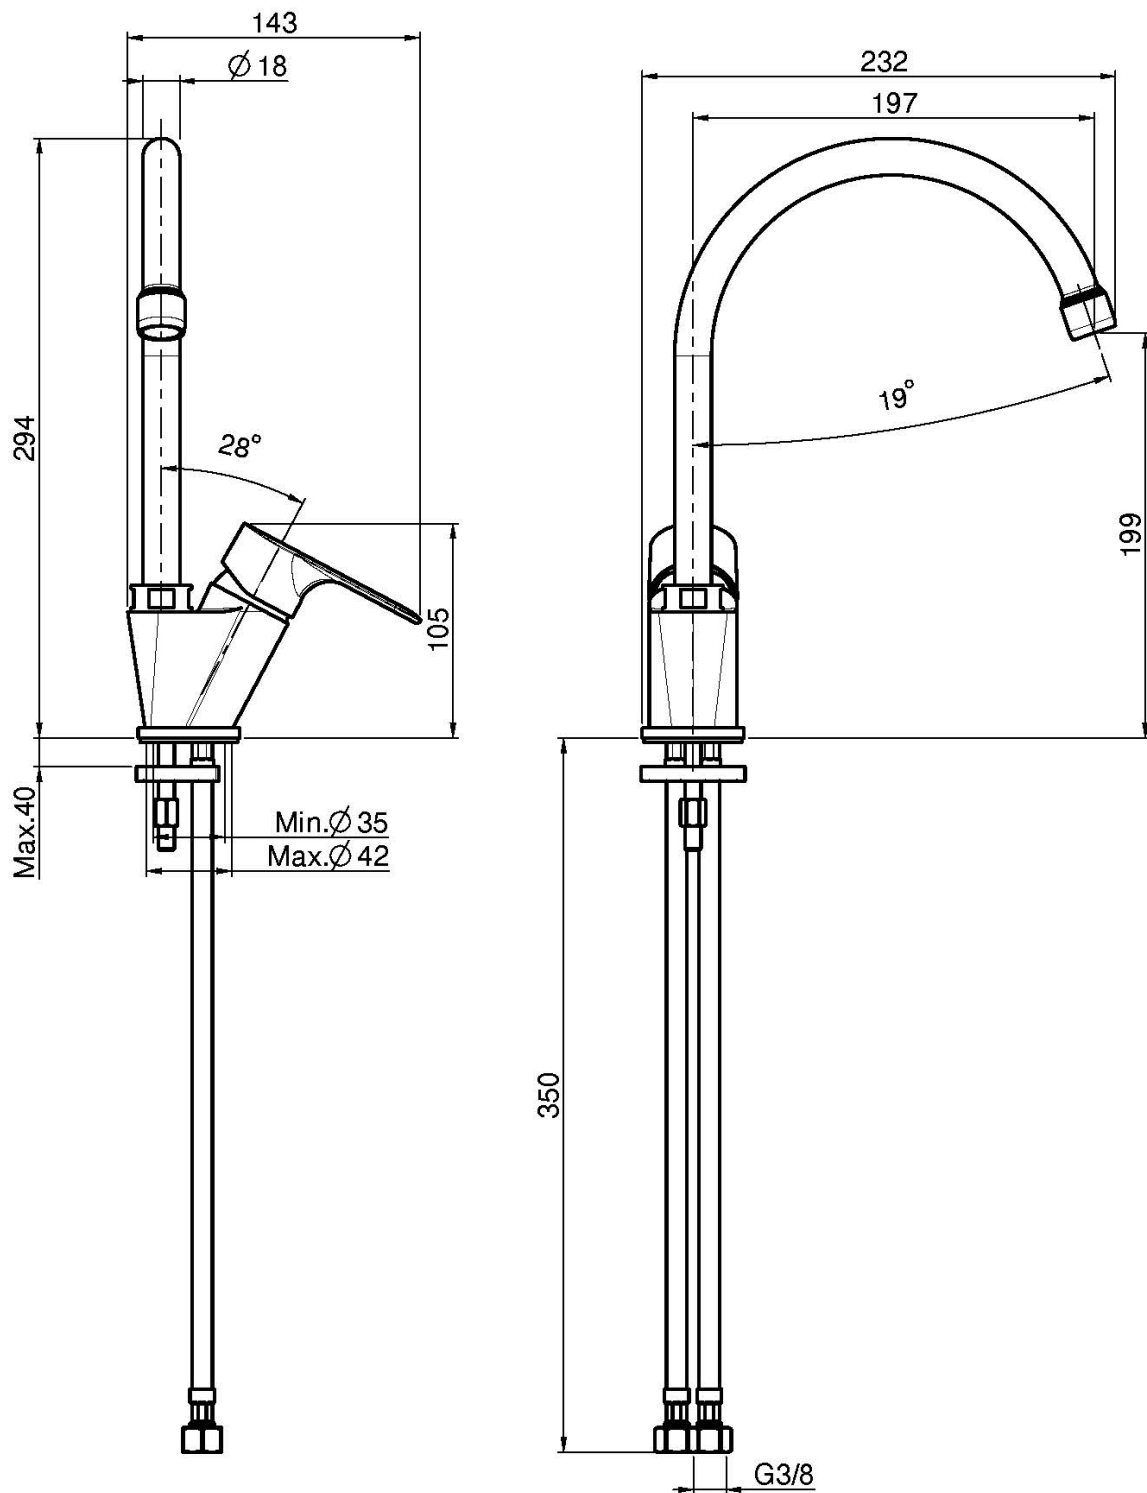

Код F3897/1

SPÜLTISCHBATTERIE SERIE 22

- drehbarer Auslauf
- n. 2 Flexschläuche

Finishes

 XPOM
CR

ИЗОБРАЖЕНИЕ

Общие условия продажи в нашем действующем прайс-листе.

This drawing is the property of FIMA Carlo Frattini. Any complete or partial reproduction, or any transmission to third party without FIMA Carlo Frattini authorization is forbidden.