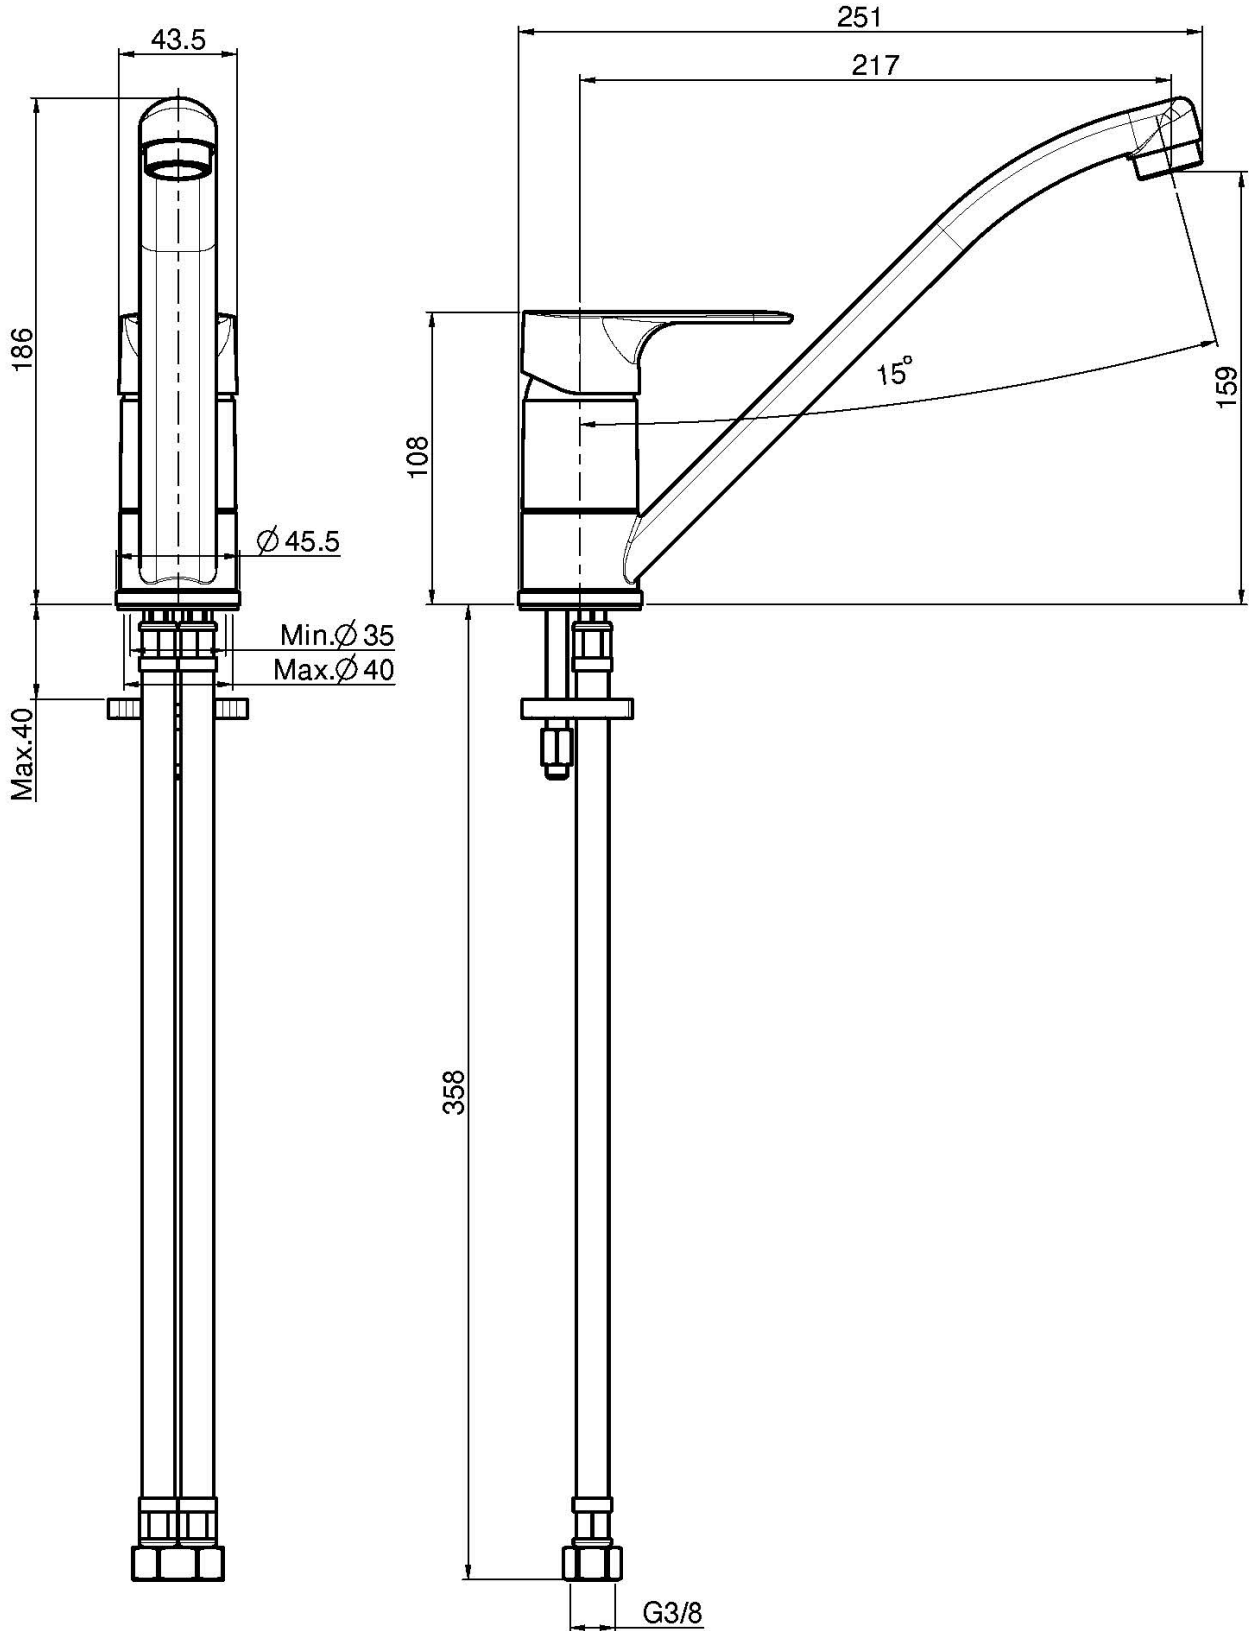

Код F3837

SPÜLTISCHBATTERIE SERIE 22

- drehbarer Auslauf
- n. 2 Flexschläuche

Finishes

ИЗОБРАЖЕНИЕ

Общие условия продажи в нашем действующем прайс-листе.

This drawing is the property of FIMA Carlo Frattini. Any complete or partial reproduction, or any transmission to third party without FIMA Carlo Frattini authorization is forbidden.