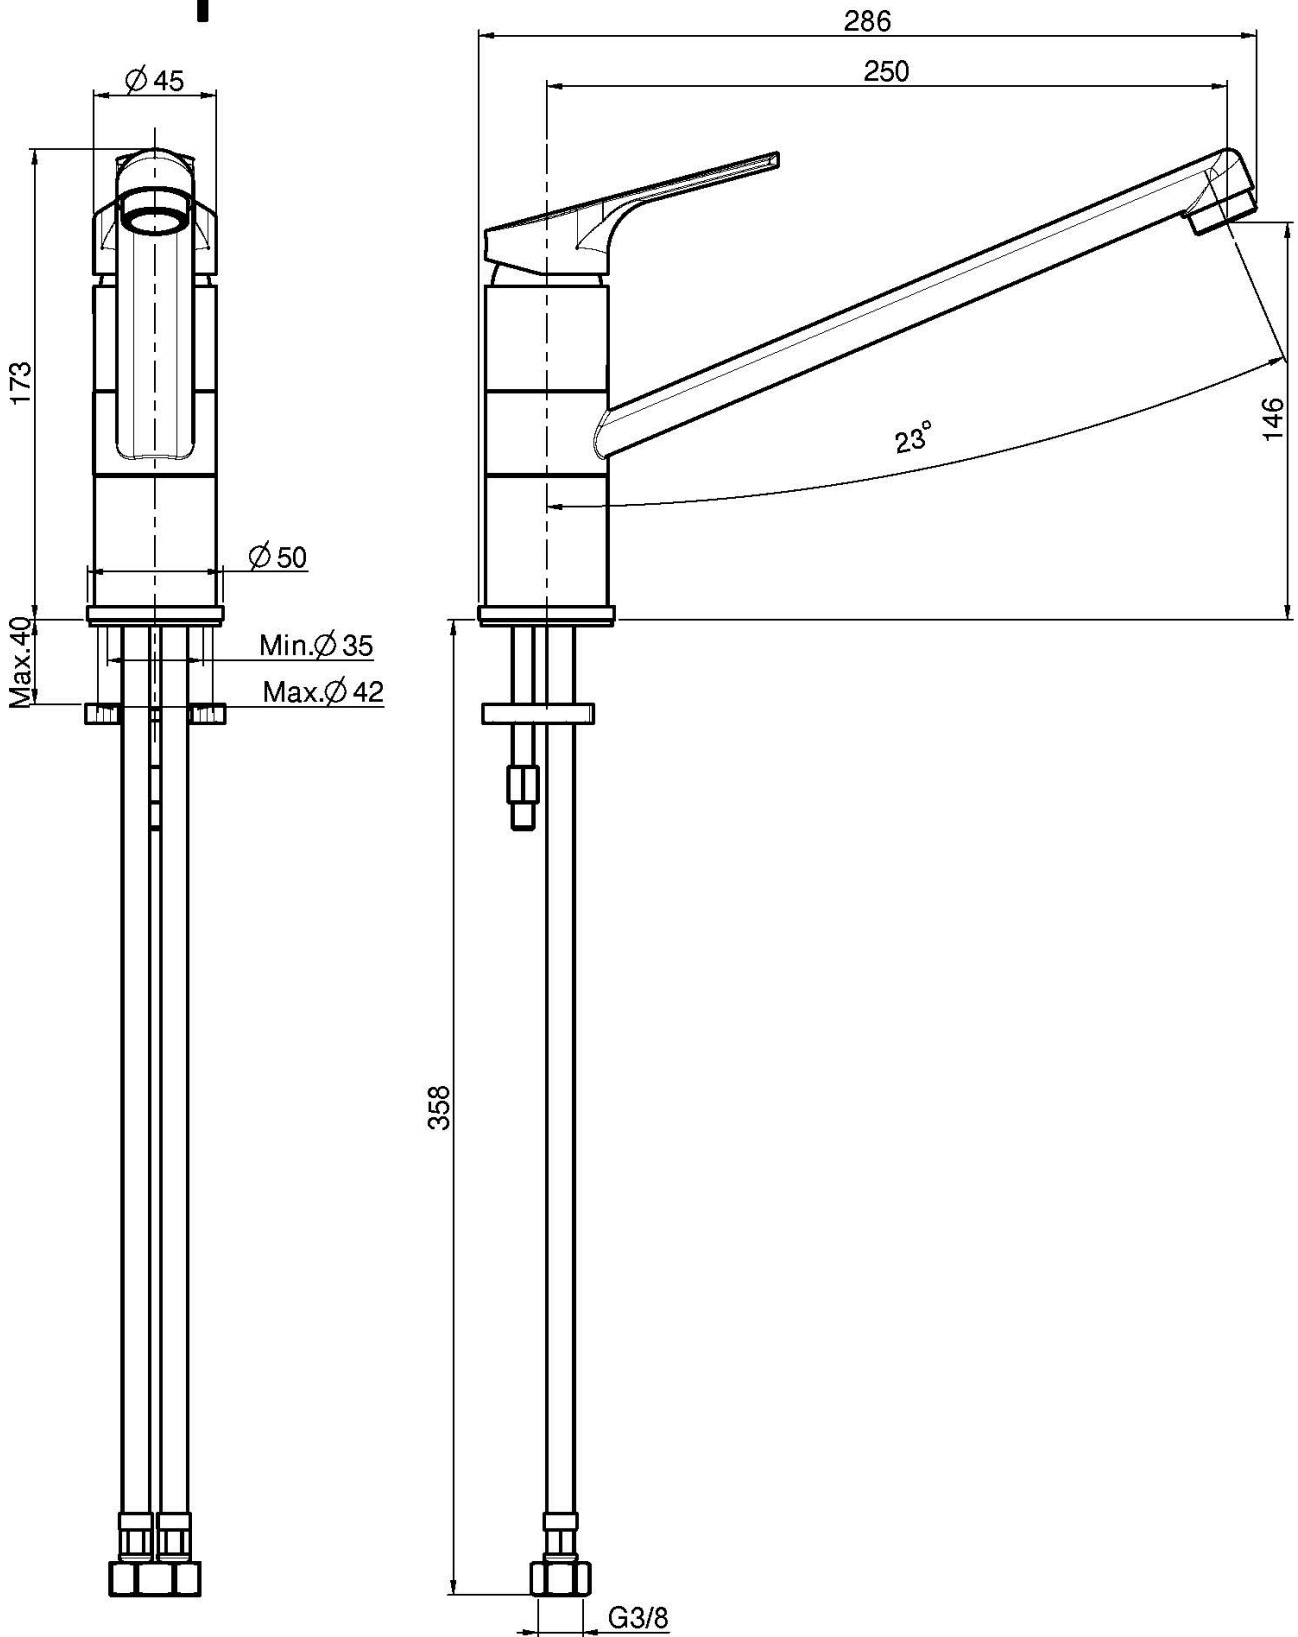

Code F3797

SPÜLTISCHBATTERIE SERIE 4

- n. 2 Flexschläuche
- drehbarer Auslauf

Finishes

 CHROM
CR

BILD

Siehe die allgemeinen Verkaufsbedingungen auf unserer
geltenden Preisliste

This drawing is the property of FIMA Carlo Frattini. Any complete or partial reproduction, or any transmission to third party without FIMA Carlo Frattini authorization is forbidden.