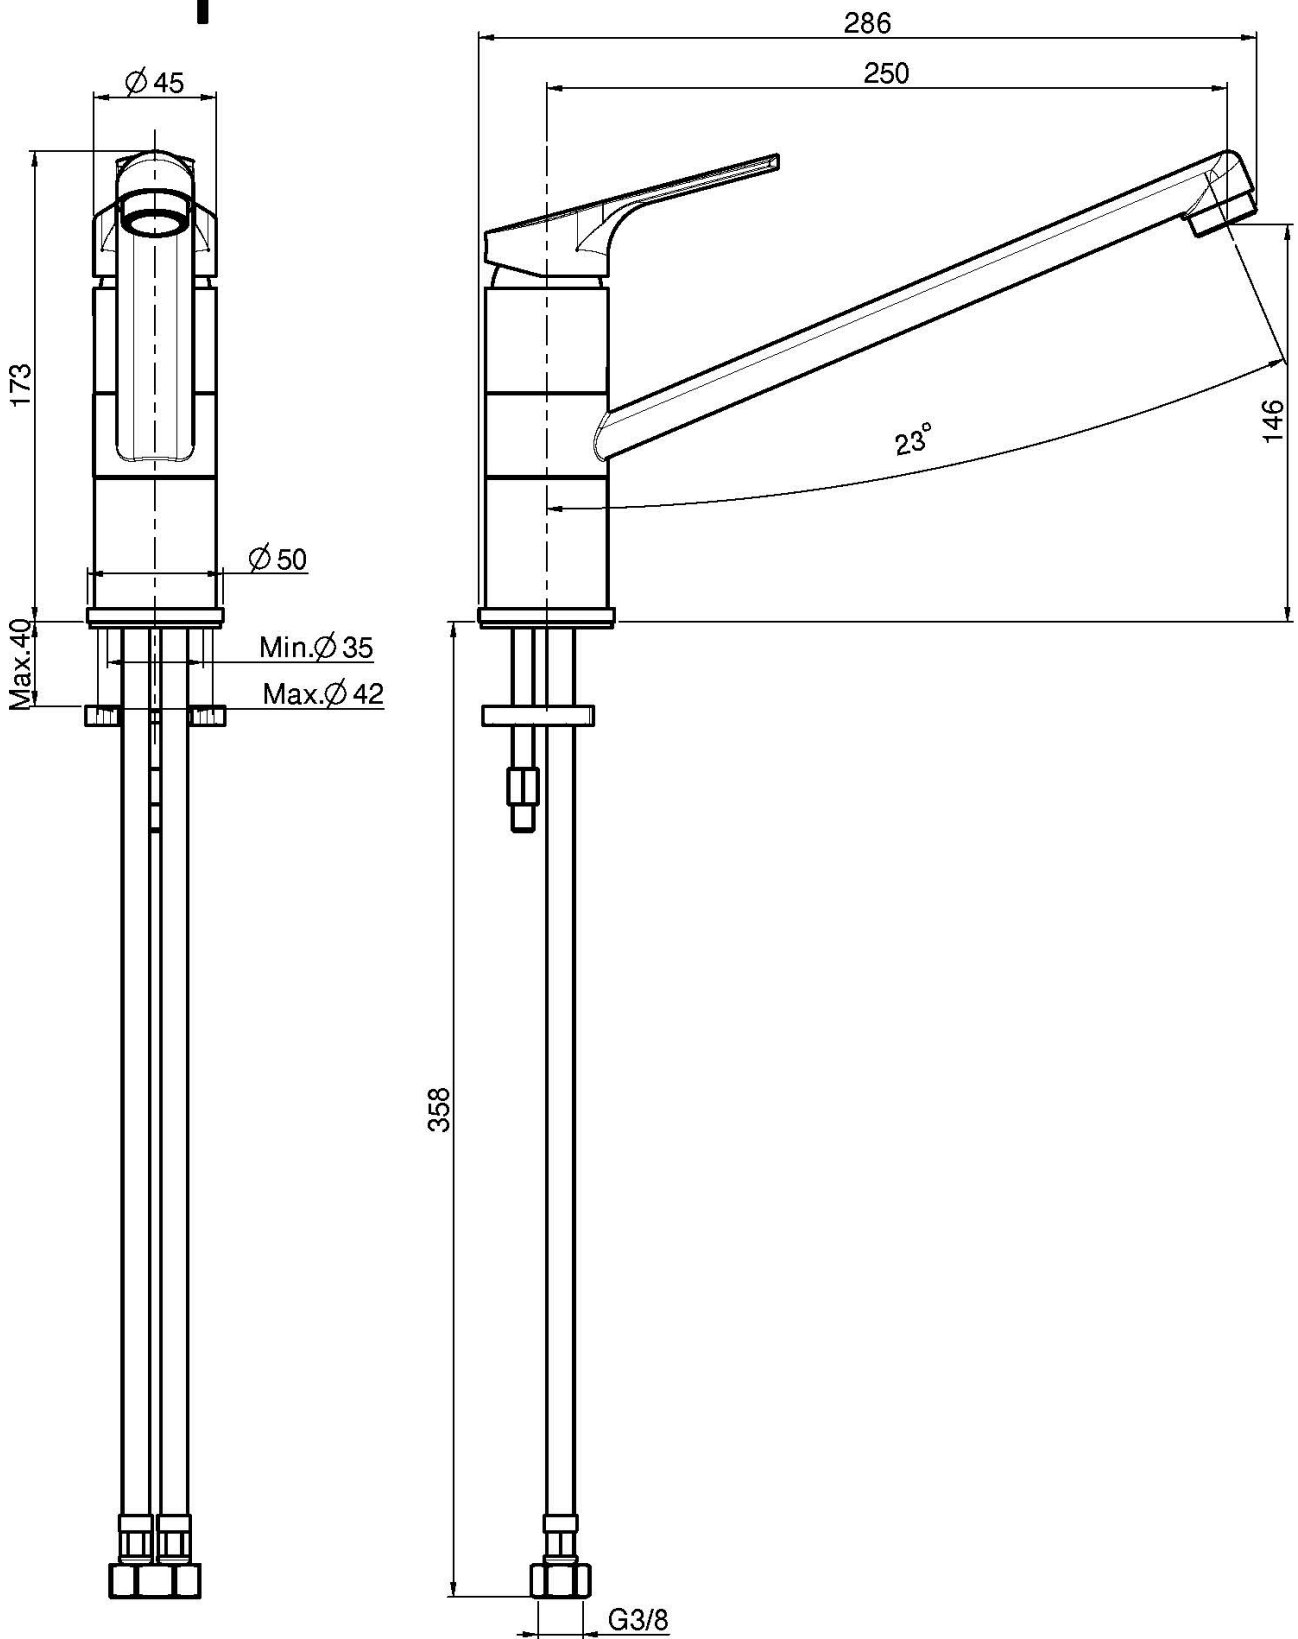

Код F3797

SPÜLTISCHBATTERIE SERIE 4

- n. 2 Flexschläuche
- drehbarer Auslauf

Finishes

 XROM
CR

ИЗОБРАЖЕНИЕ

Общие условия продажи в нашем действующем прайс-листе.

This drawing is the property of FIMA Carlo Frattini. Any complete or partial reproduction, or any transmission to third party without FIMA Carlo Frattini authorization is forbidden.