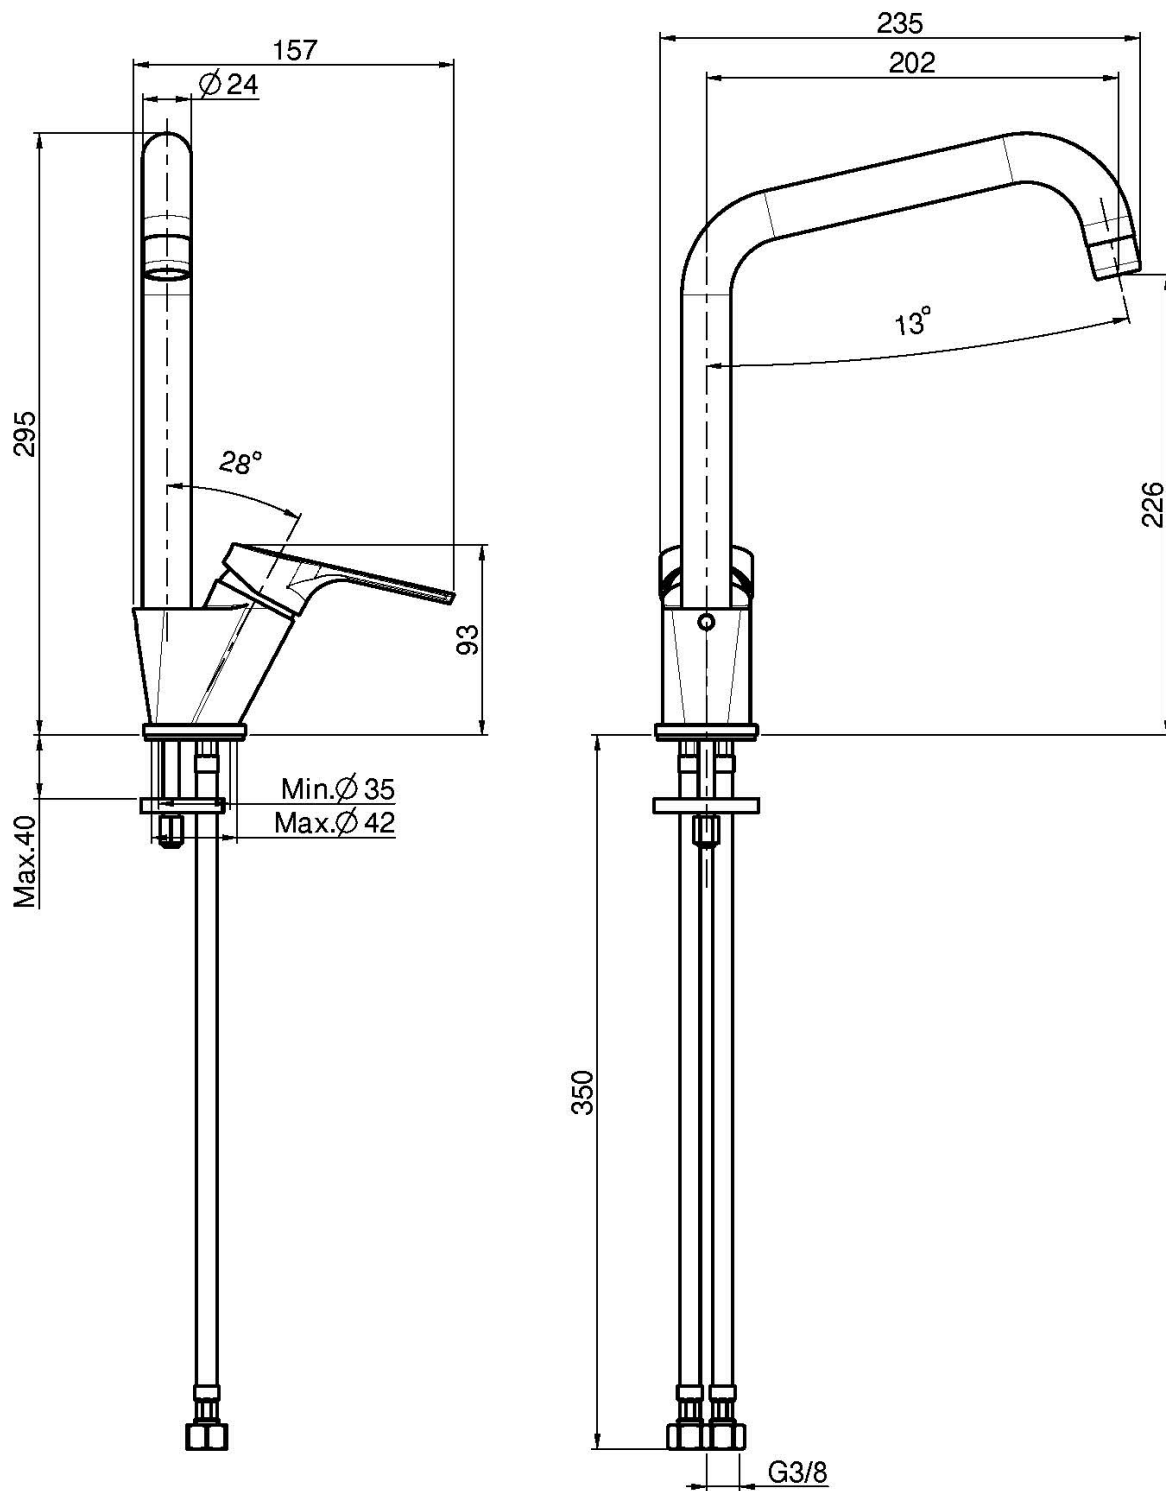

Код F3797/1

SPÜLTISCHBATTERIE SERIE 4

- drehbarer Auslauf
- n. 2 Flexschläuche

Finishes

 XPOM
CR

ИЗОБРАЖЕНИЕ

Общие условия продажи в нашем действующем прайс-листе.

This drawing is the property of FIMA Carlo Frattini. Any complete or partial reproduction, or any transmission to third party without FIMA Carlo Frattini authorization is forbidden.