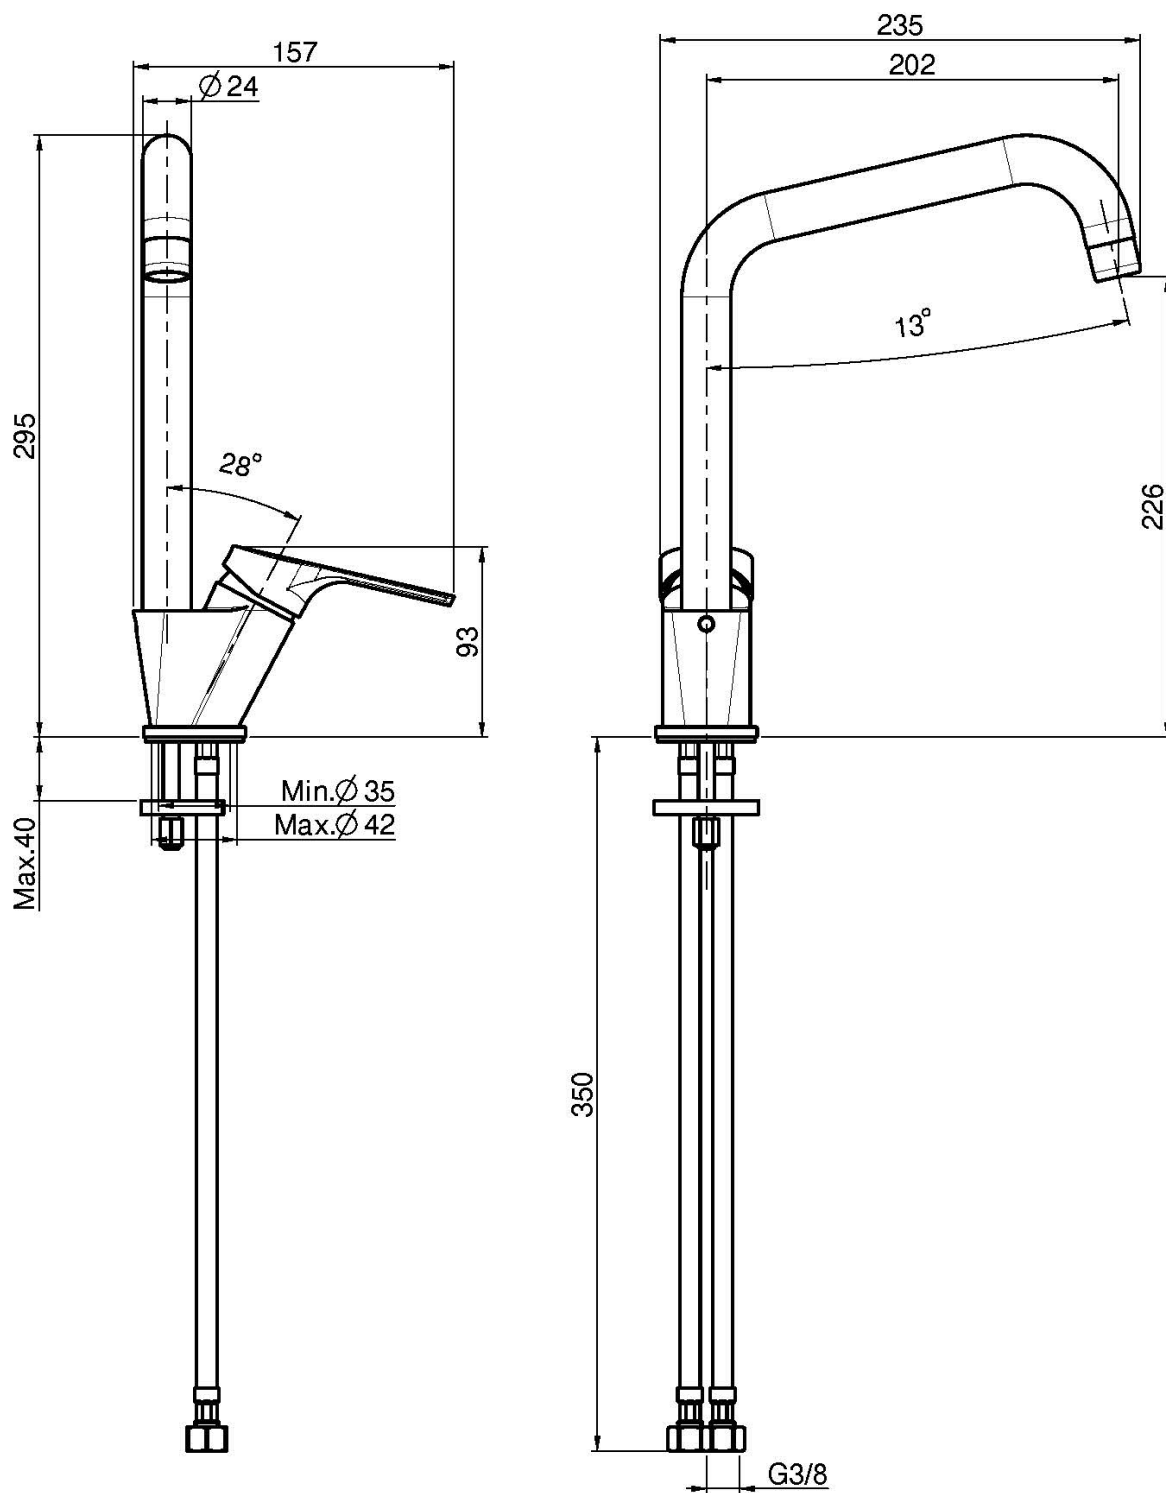

Code F3797/1

SPÜLTISCHBATTERIE SERIE 4

- drehbarer Auslauf
- n. 2 Flexschläuche

Finishes

 CHROM
CR

BILD

Siehe die allgemeinen Verkaufsbedingungen auf unserer
geltenden Preisliste

This drawing is the property of FIMA Carlo Frattini. Any complete or partial reproduction, or any transmission to third party without FIMA Carlo Frattini authorization is forbidden.