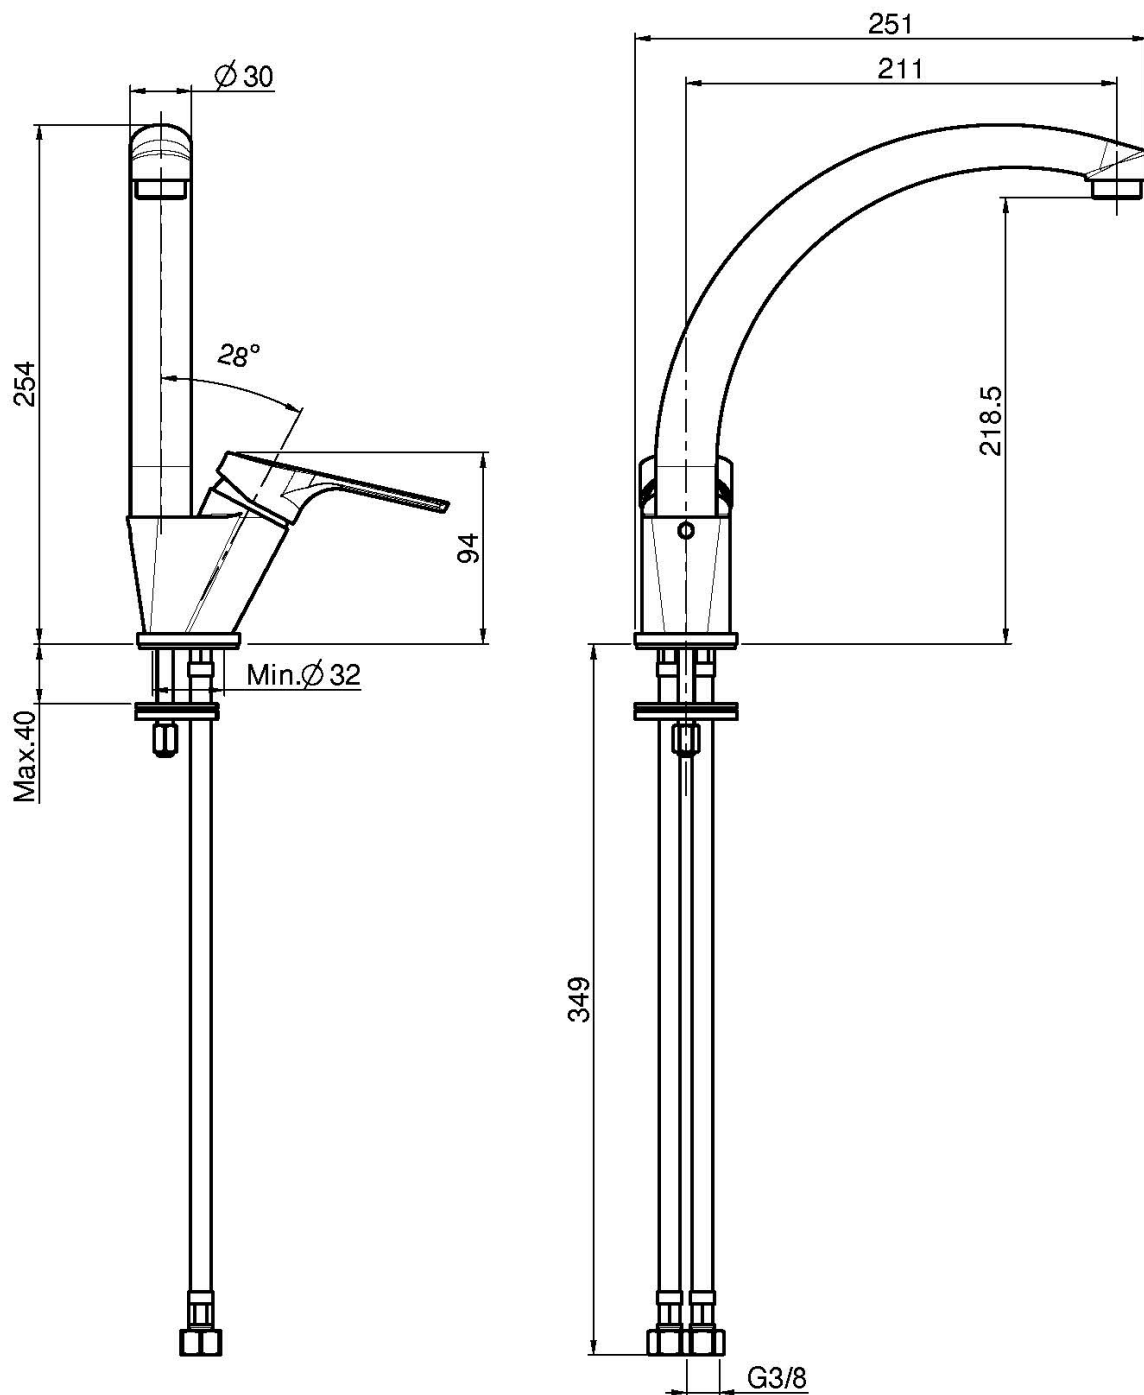

Code F3797/2

SPÜLTISCHBATTERIE SERIE 4

- n. 2 Flexschläuche
- drehbarer Auslauf

Finishes

 CHROM
CR

BILD

Siehe die allgemeinen Verkaufsbedingungen auf unserer
geltenden Preisliste

This drawing is the property of FIMA Carlo Frattini. Any complete or partial reproduction, or any transmission to third party without FIMA Carlo Frattini authorization is forbidden.