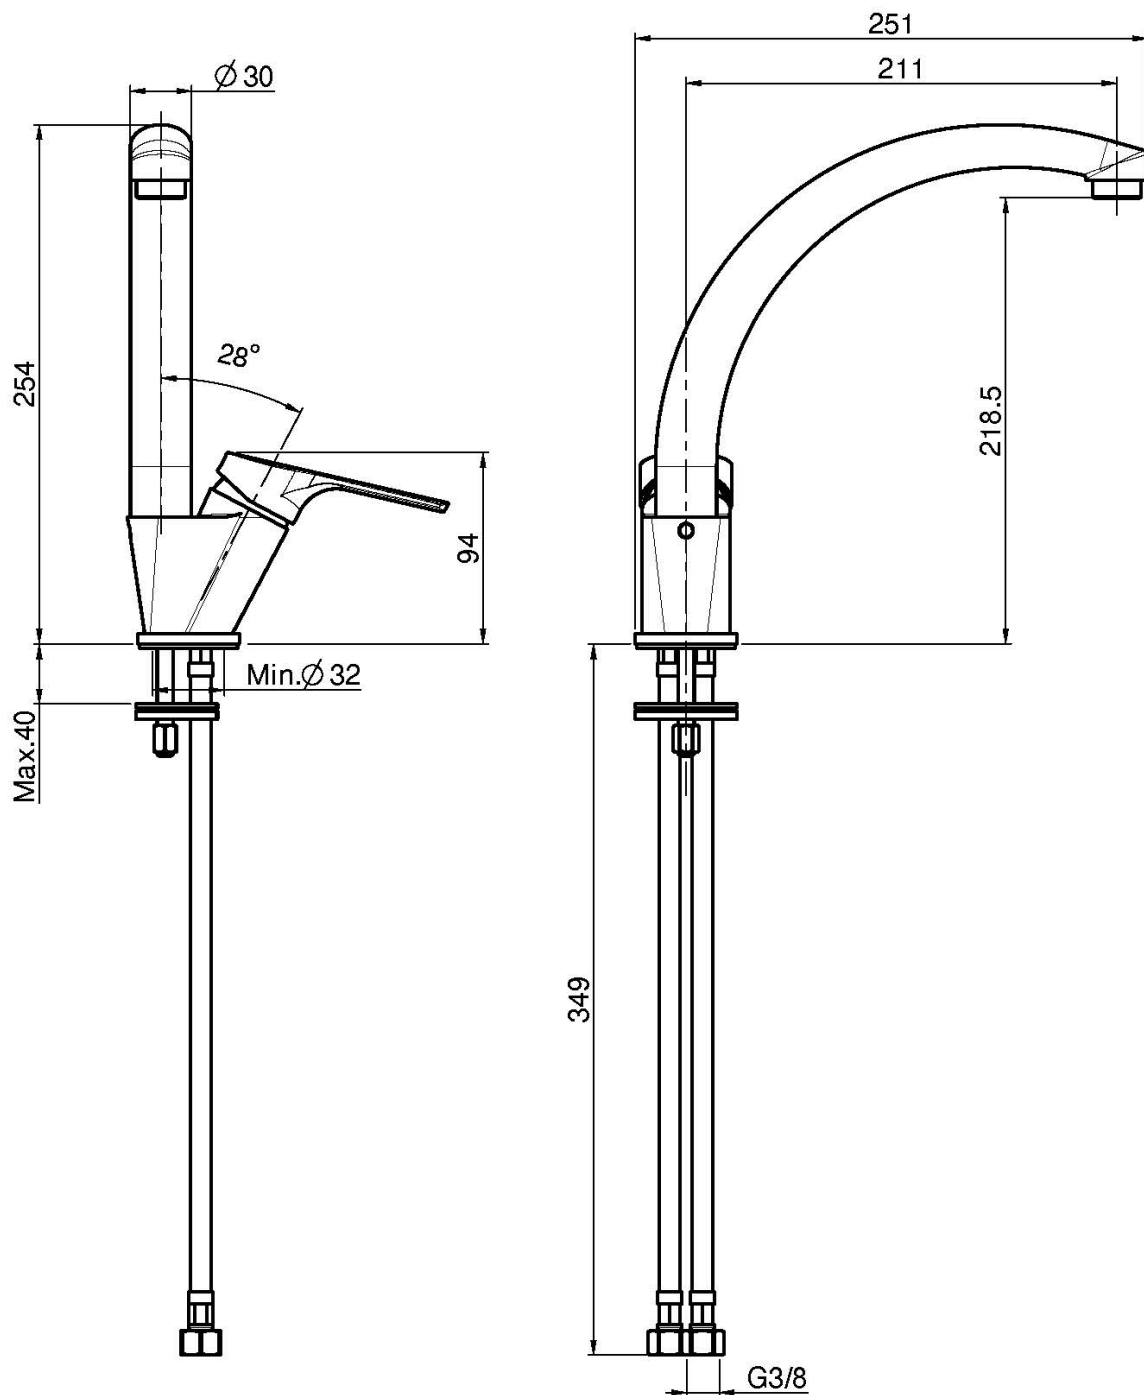

Код F3797/2

SPÜLTISCHBATTERIE SERIE 4

- n. 2 Flexschläuche
- drehbarer Auslauf

Finishes

 XPOM
CR

ИЗОБРАЖЕНИЕ

Общие условия продажи в нашем действующем прайс-листе.

This drawing is the property of FIMA Carlo Frattini. Any complete or partial reproduction, or any transmission to third party without FIMA Carlo Frattini authorization is forbidden.