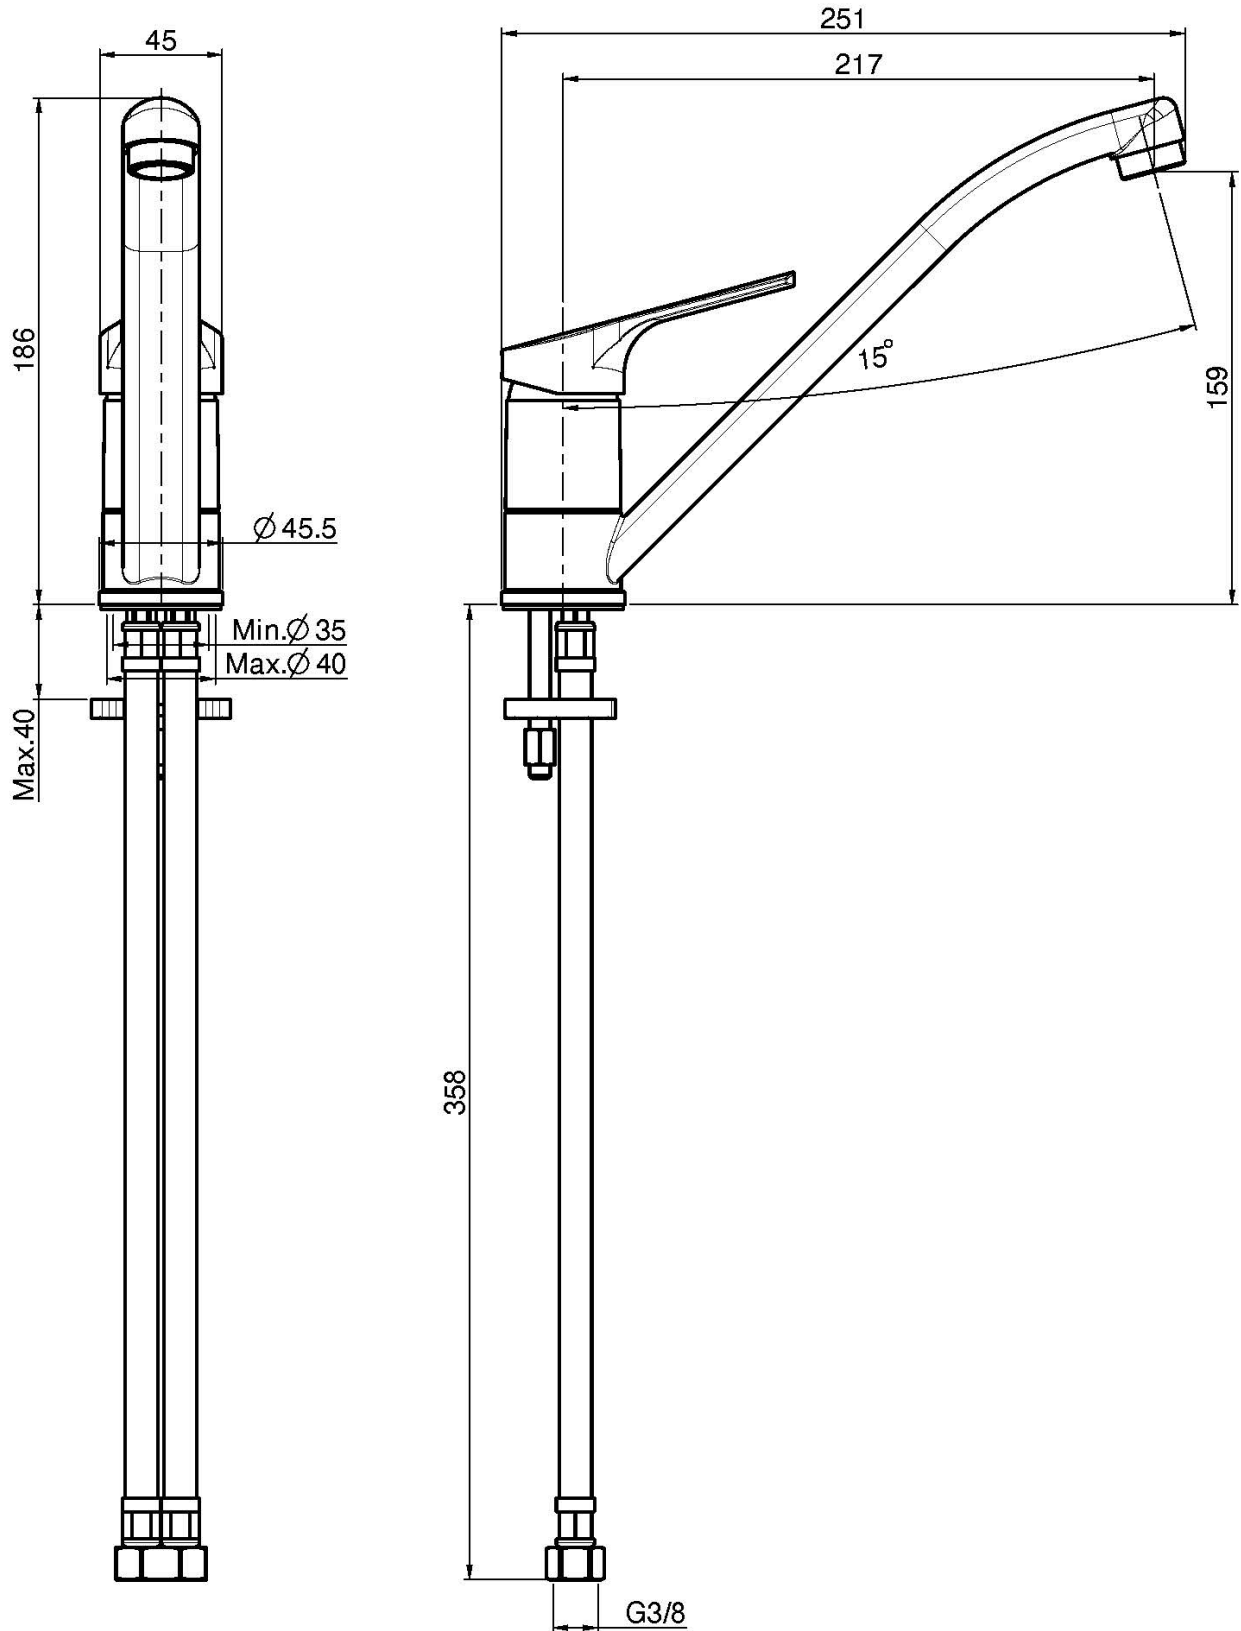

Код F3767

SPÜLTISCHBATTERIE SERIE 4

- n. 2 Flexschläuche
- drehbarer Auslauf

Finishes

 XPOM
CR

ИЗОБРАЖЕНИЕ

Общие условия продажи в нашем действующем прайс-листе.

This drawing is the property of FIMA Carlo Frattini. Any complete or partial reproduction, or any transmission to third party without FIMA Carlo Frattini authorization is forbidden.