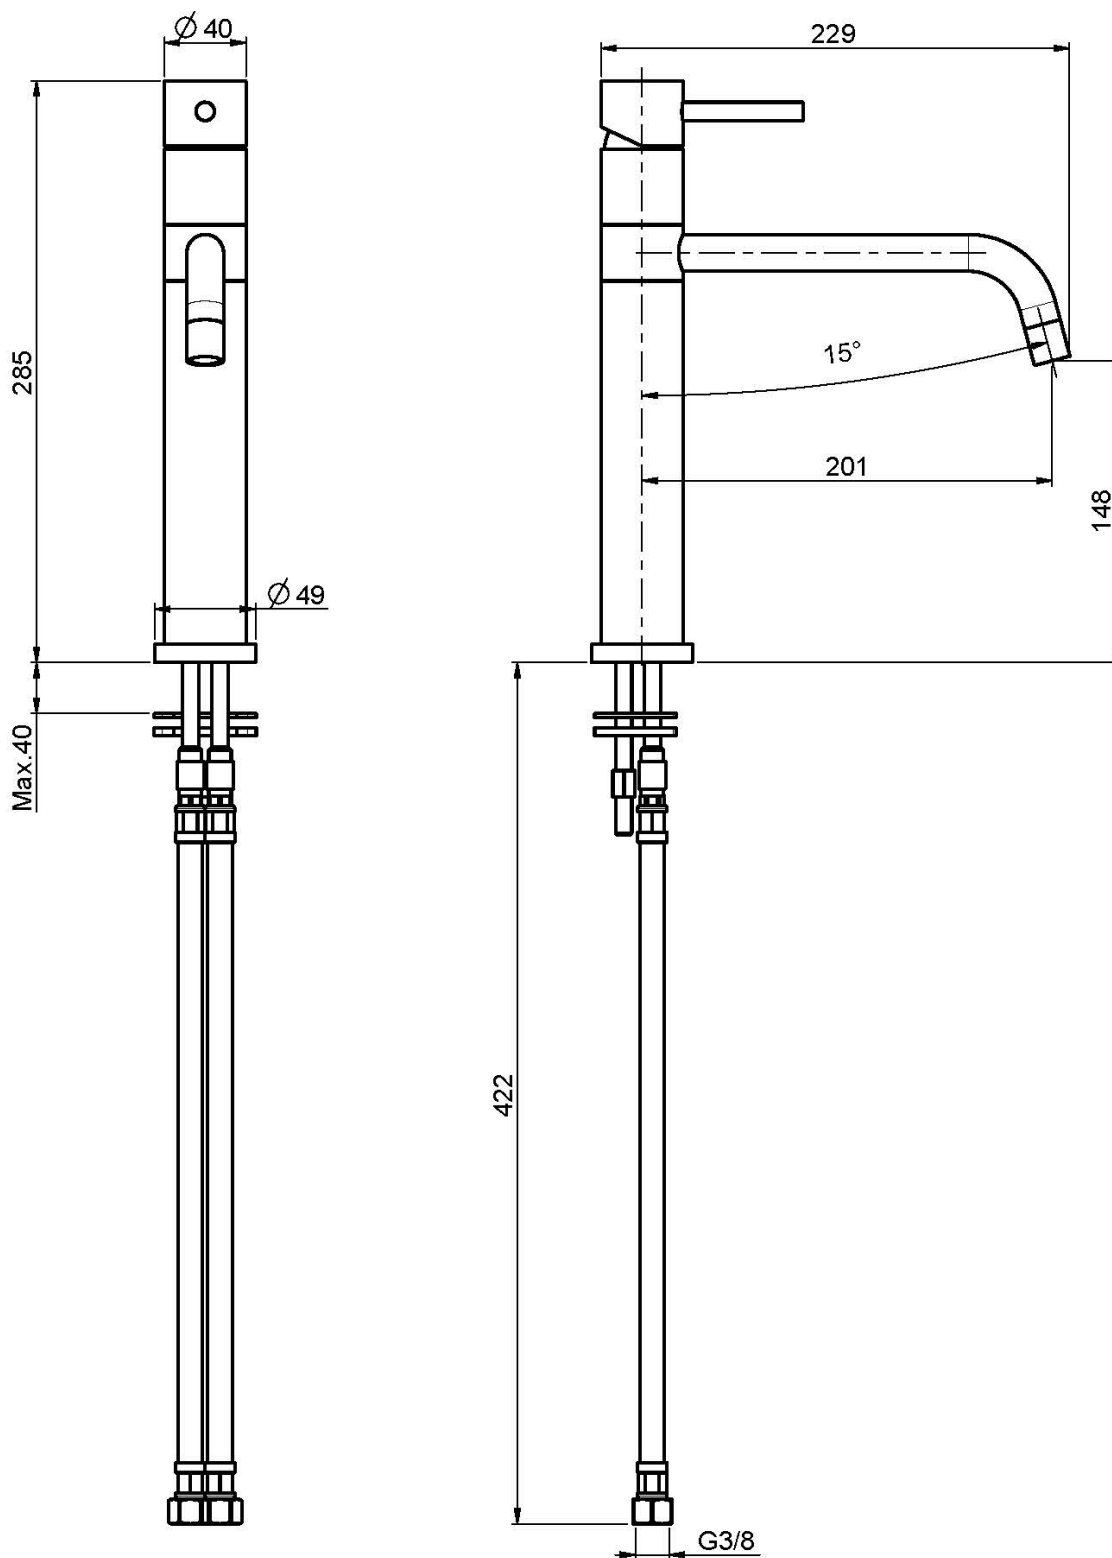

Code F3227

SPÜLTISCHBATTERIE SPILLO UP

- n. 2 Flexschläuche
- drehbarer Auslauf

Finishes

-  CHROM
CR
-  NICKEL GEBÜRSTET
SN
-  WEISSMATT
BS
-  SCHWARZMATT
NS

BILD

Siehe die allgemeinen Verkaufsbedingungen auf unserer
geltenden Preisliste