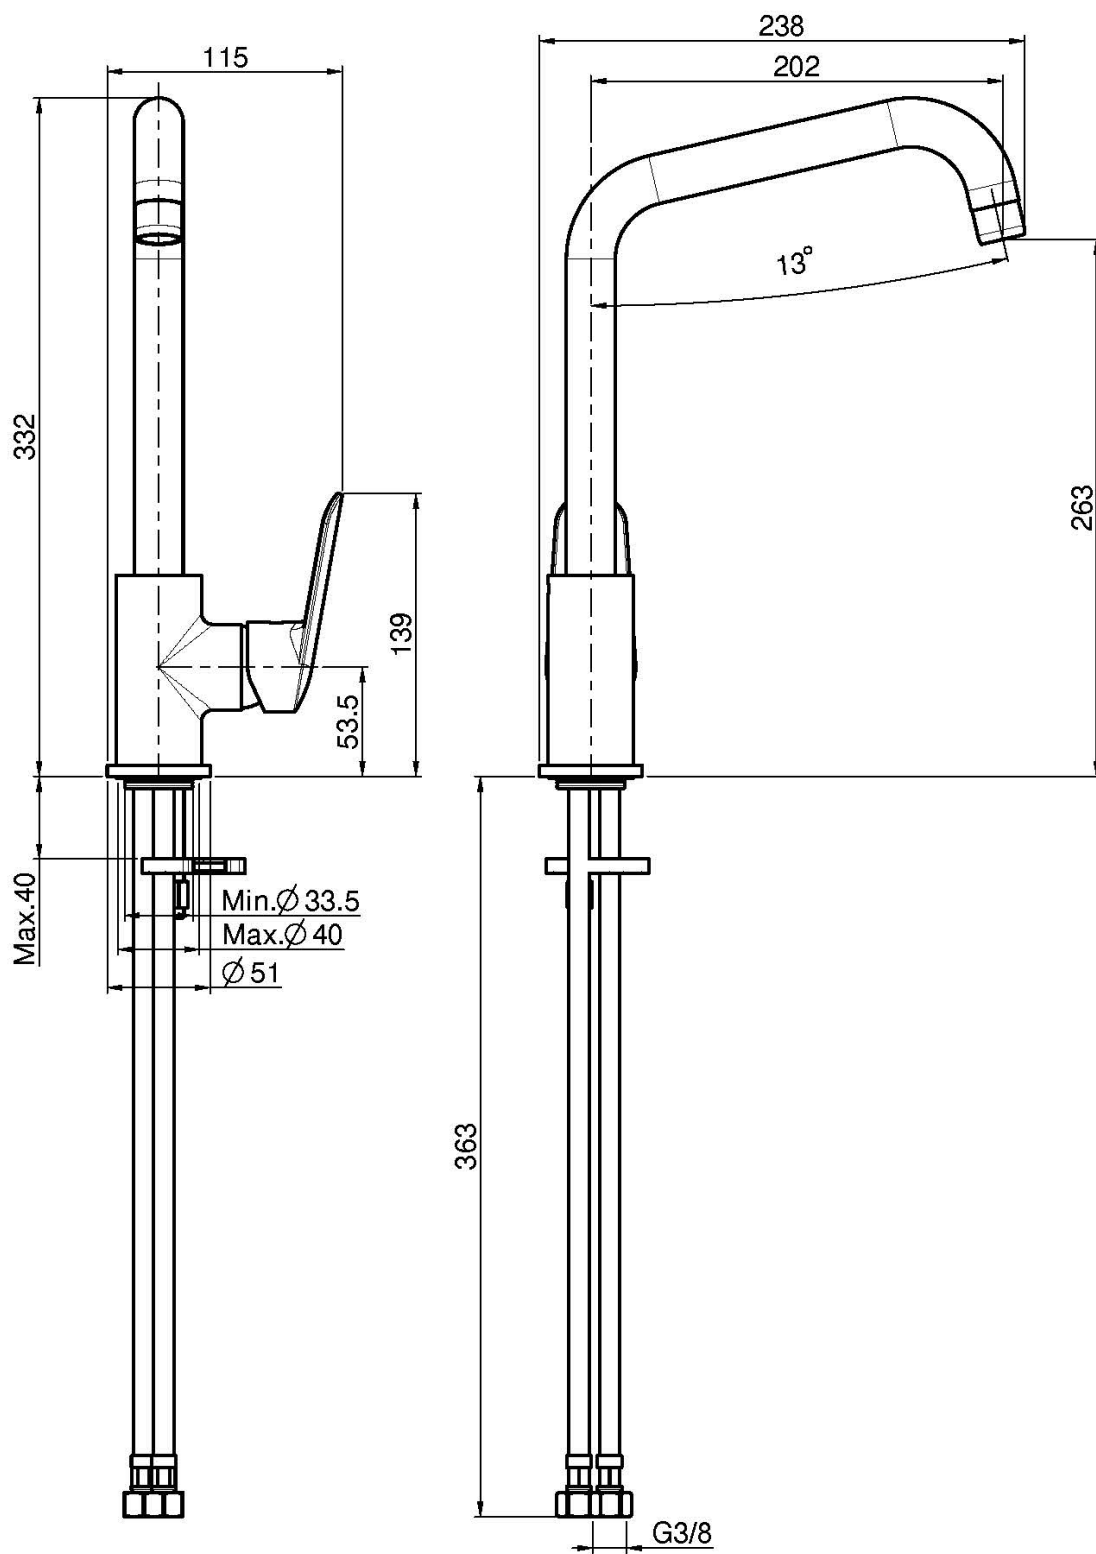

Код F3007/1R

SPÜLTISCHBATTERIE SPOT

- drehbarer Auslauf
- n. 2 Flexschläuche

Finishes

 XPOM
CR

ИЗОБРАЖЕНИЕ

Общие условия продажи в нашем действующем прайс-листе.

This drawing is the property of FIMA Carlo Frattini. Any complete or partial reproduction, or any transmission to third party without FIMA Carlo Frattini authorization is forbidden.