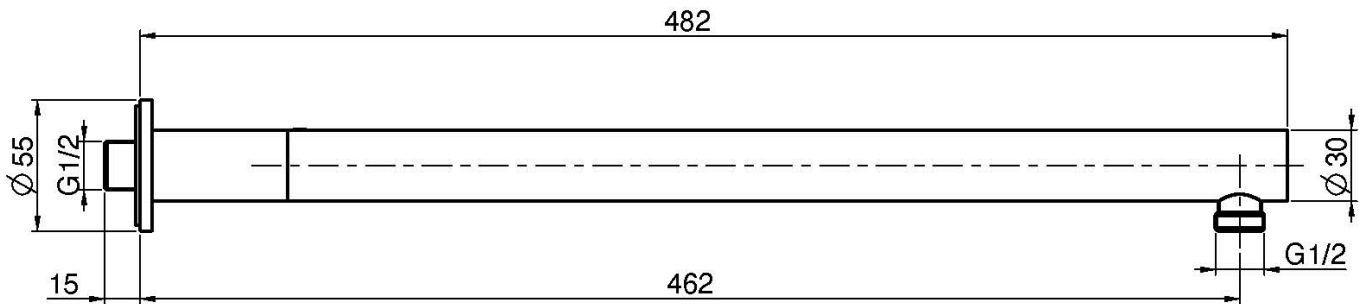

This drawing is the property of FIMA Carlo Frattini. Any complete or partial reproduction, or any transmission to third party without FIMA Carlo Frattini authorization is forbidden.