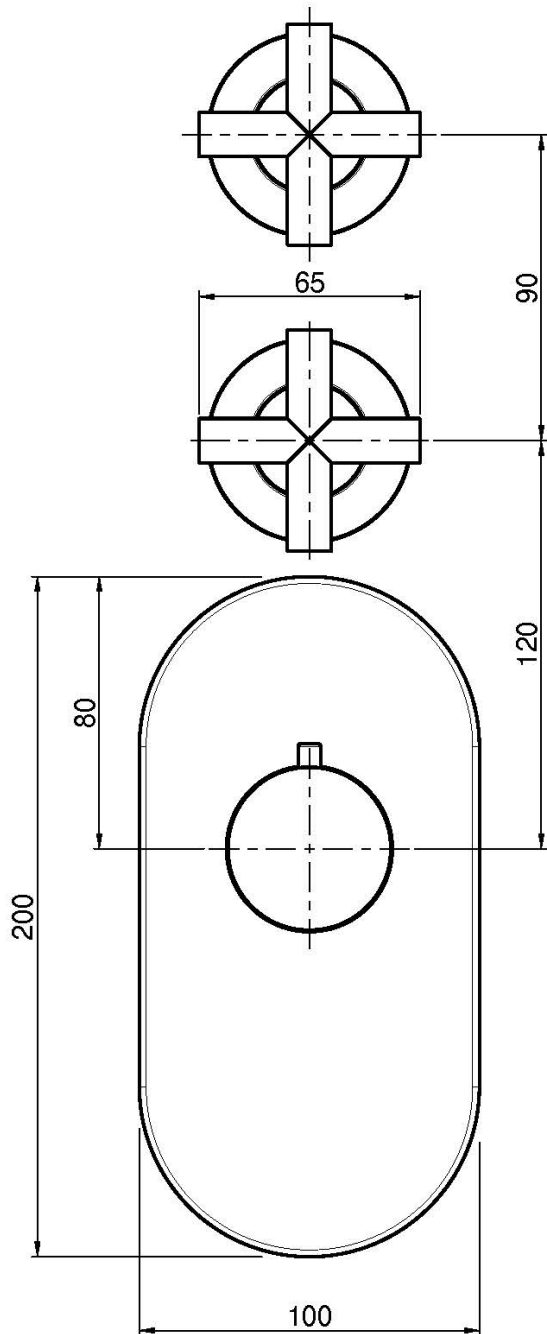

## THERMOSTAT UP BRAUSEBATTERIE MAXIMA

- 2 Absperrventile
- Temperaturwahlgriff mit 38°-Sperr
- Nur Farbset
- senkrechte oder waagerechte Installation
- **UP Körper separat zu bestellen**

## BILD

**PRODUKTE MUSSTEN SEPARAT  
BESTELLT WERDEN**

[UP Körper](#)

Siehe die allgemeinen Verkaufsbedingungen auf unserer  
geltenden Preisliste

This drawing is the property of FIMA Carlo Frattini. Any complete or partial reproduction, or any transmission to third party without FIMA Carlo Frattini authorization is forbidden.