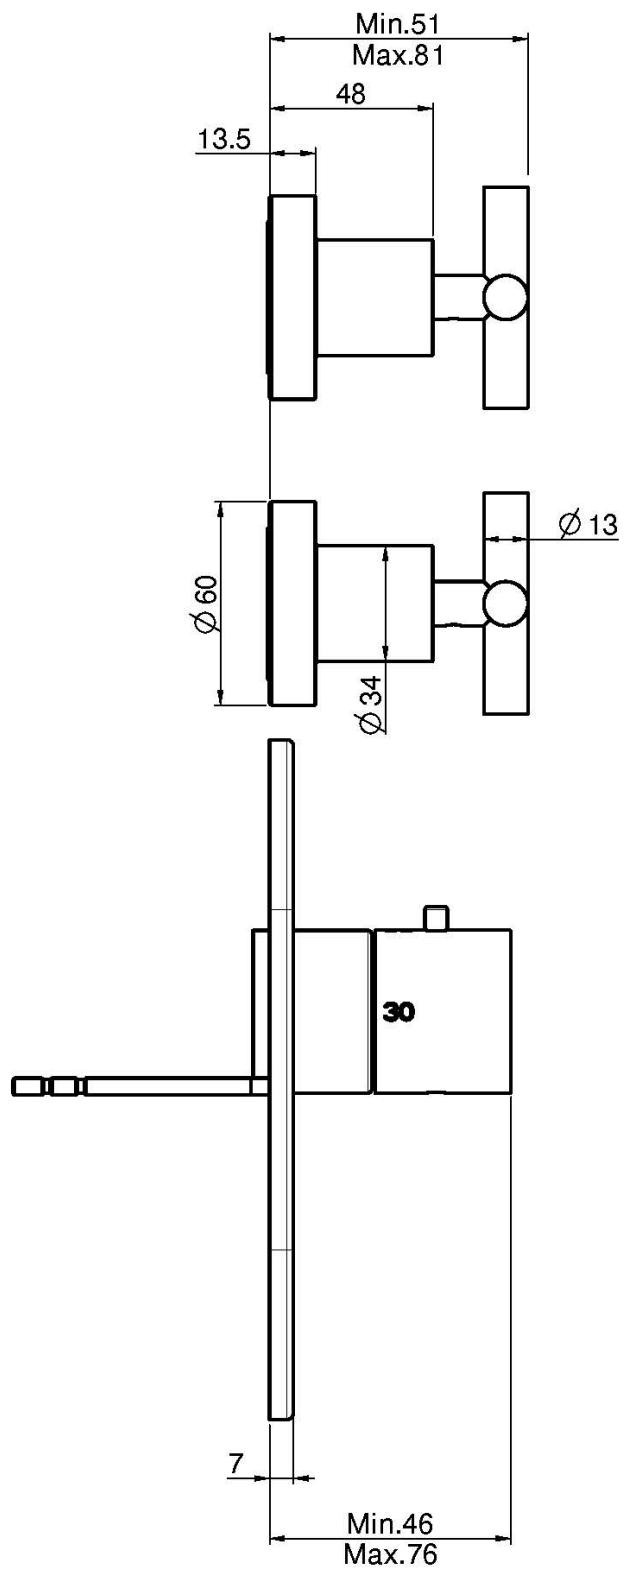

Code F5333X2

## THERMOSTAT UP BRAUSEBATTERIE MAXIMA

- 2 Absperrventile
- Temperaturwahlgriff mit 38°-Sperr
- Nur Farbset
- senkrechte oder waagerechte Installation
- **UP Körper separat zu bestellen**

## Finishes

-  CHROM  
CR
-  HL
-  HS
-  NICKEL GEBÜRSTET  
SN
-  SCHWARZCHROM  
CN
-  SCHWARZCHROM GEBÜRSTET  
CS
-  WEISSMATT  
BS
-  SCHWARZMATT  
NS

## BILD

**PRODUKTE MUSSTEN SEPARAT  
BESTELLT WERDEN**

[UP Körper](#)

Siehe die allgemeinen Verkaufsbedingungen auf unserer  
geltenden Preisliste

This drawing is the property of FIMA Carlo Frattini. Any complete or partial reproduction, or any transmission to third party without FIMA Carlo Frattini authorization is forbidden.