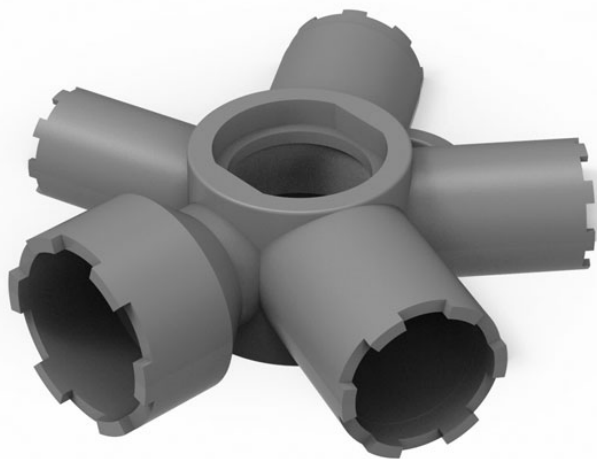

Code F2168

**UNIVERSELLER SCHLÜSSEL FÜR  
PERLATOREN**

BILD

Siehe die allgemeinen Verkaufsbedingungen auf unserer  
geltenden Preisliste