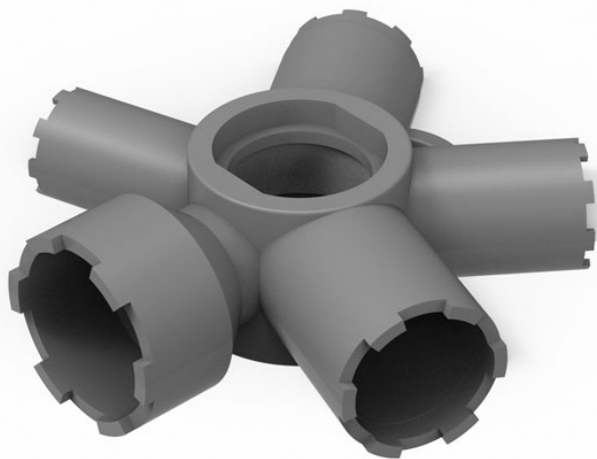

Код F2168

**UNIVERSELLER SCHLÜSSEL FÜR  
PERLATOREN**

ИЗОБРАЖЕНИЕ

Общие условия продажи в нашем действующем прайс-листе.