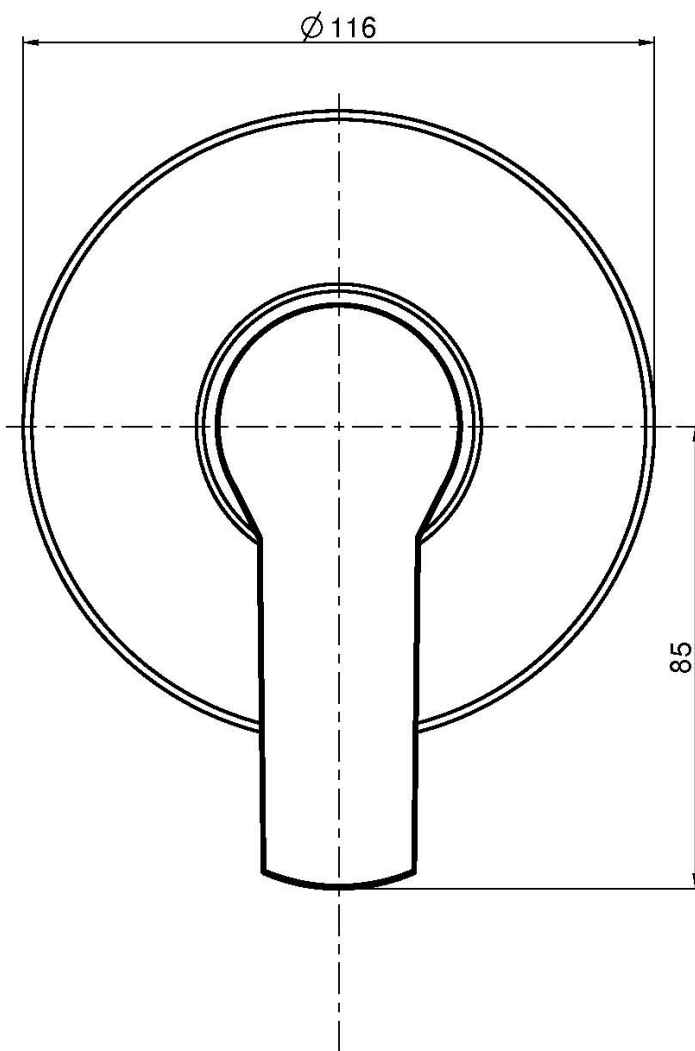

Code F3763/1

UP BRAUSEMISCHER

- Nur Farbset
- **UP Körper separat zu bestellen**

Finishes

 CHROM
CR

BILD

Siehe die allgemeinen Verkaufsbedingungen auf unserer
geltenden Preisliste

This drawing is the property of FIMA Carlo Frattini. Any complete or partial reproduction, or any transmission to third party without FIMA Carlo Frattini authorization is forbidden.