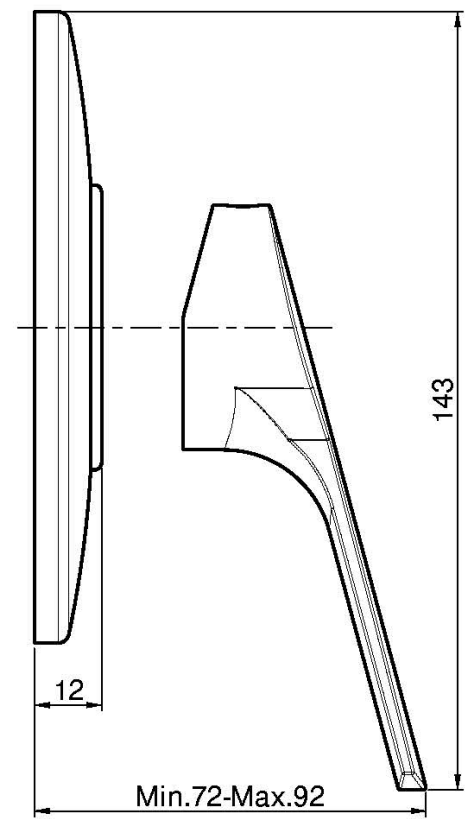

Code F3763/1

UP BRAUSEMISCHER

- Nur Farbset
- **UP Körper separat zu bestellen**

Finishes

 CHROM
CR

BILD

Siehe die allgemeinen Verkaufsbedingungen auf unserer
geltenden Preisliste

This drawing is the property of FIMA Carlo Frattini. Any complete or partial reproduction, or any transmission to third party without FIMA Carlo Frattini authorization is forbidden.