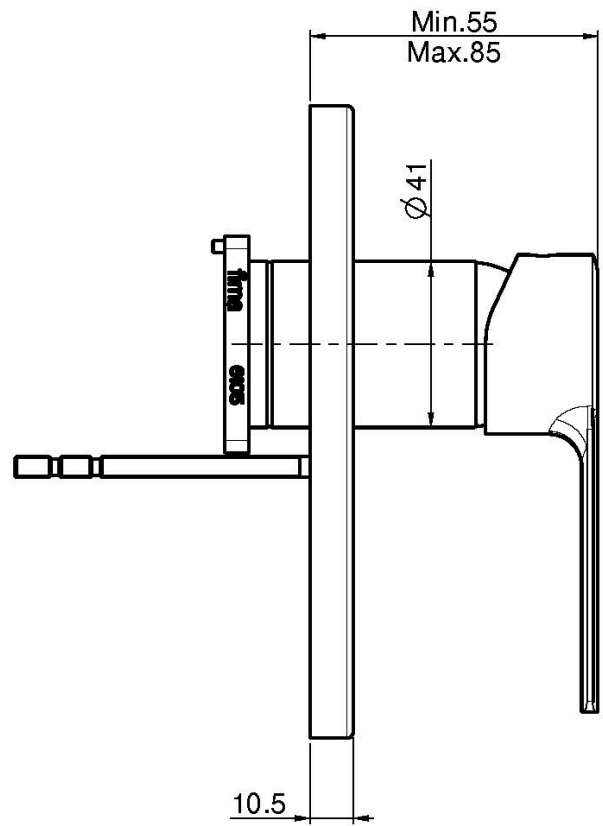

This drawing is the property of FIMA Carlo Frattini. Any complete or partial reproduction, or any transmission to third party without FIMA Carlo Frattini authorization is forbidden.