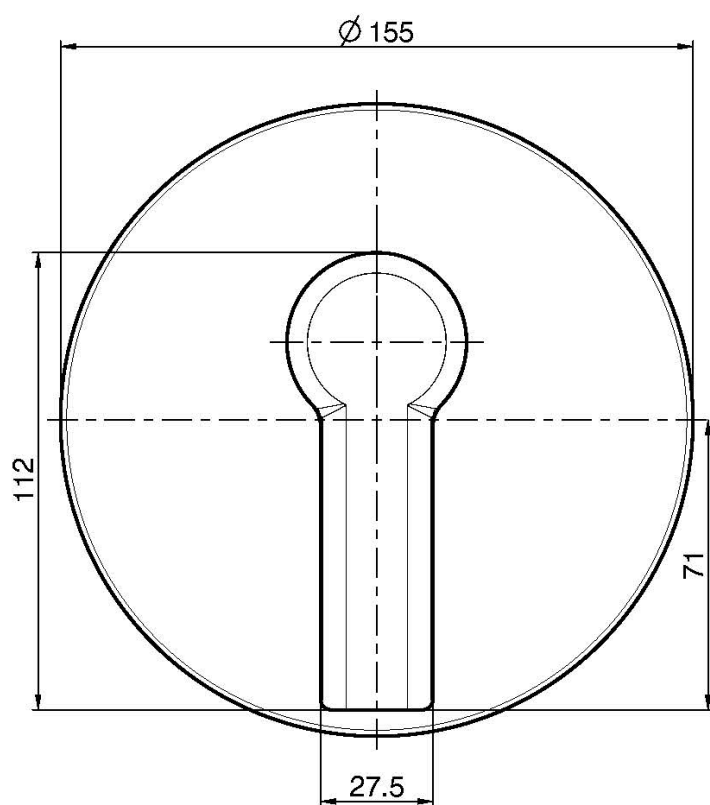

This drawing is the property of FIMA Carlo Frattini. Any complete or partial reproduction, or any transmission to third party without FIMA Carlo Frattini authorization is forbidden.