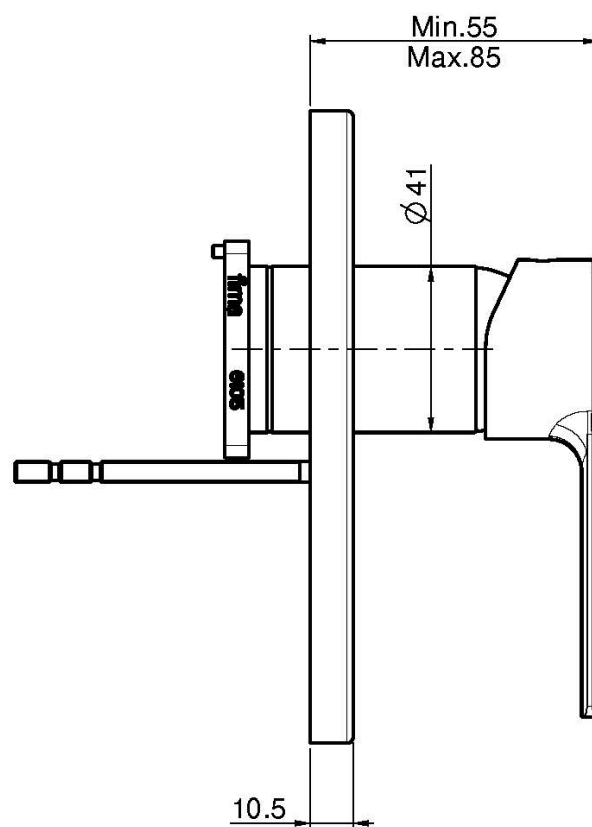

This drawing is the property of FIMA Carlo Frattini. Any complete or partial reproduction, or any transmission to third party without FIMA Carlo Frattini authorization is forbidden.