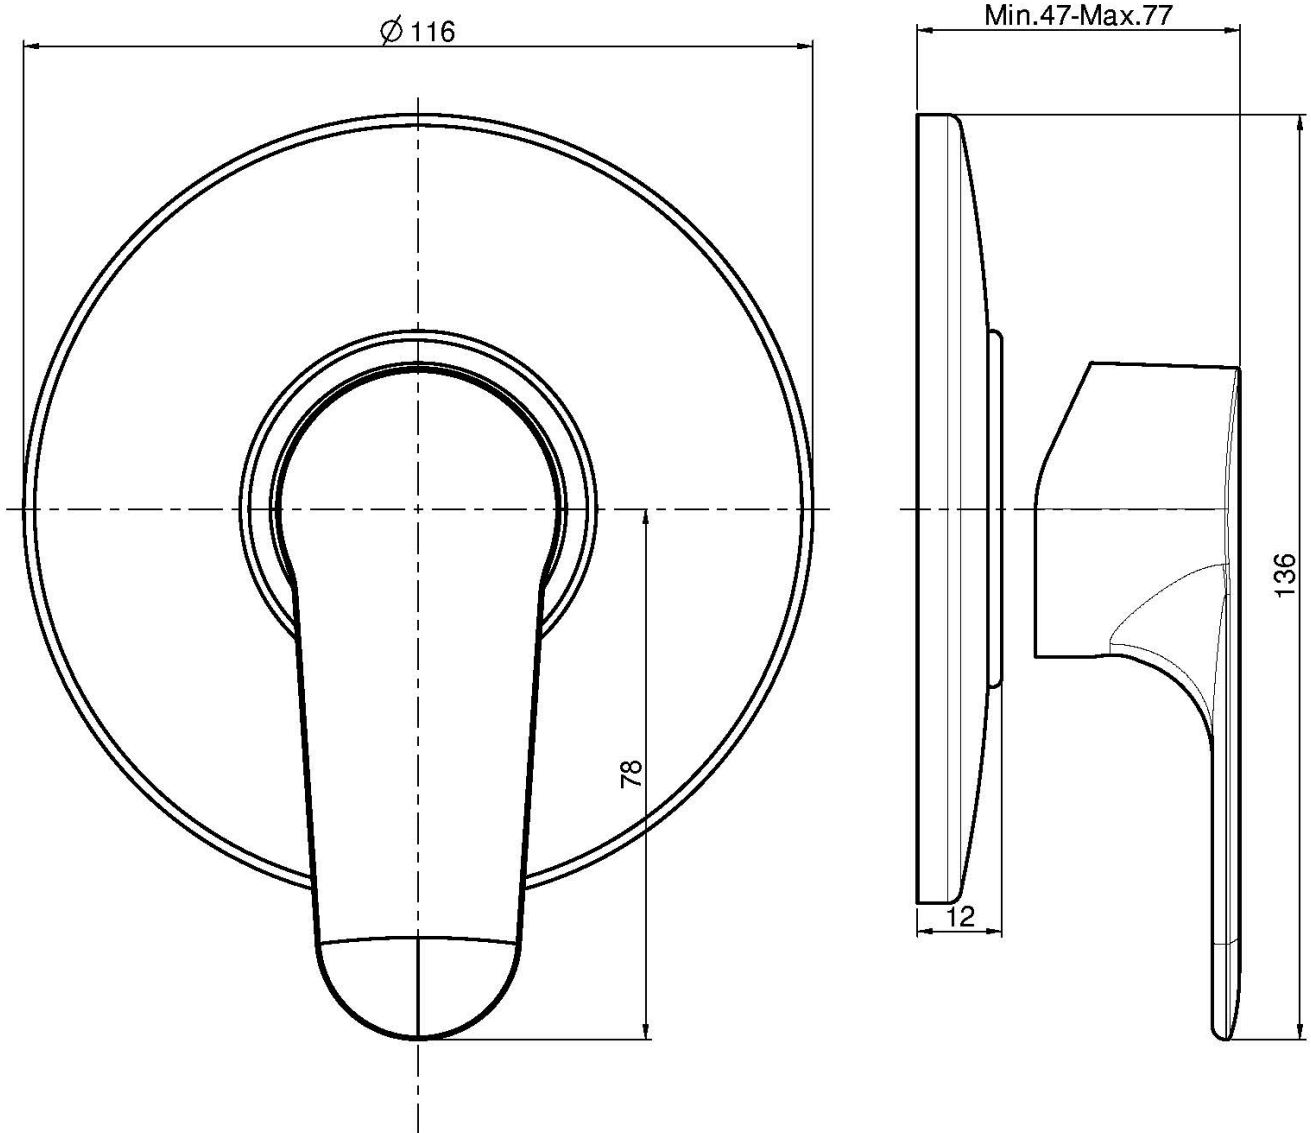

Code F3833/1

UP BRAUSEMISCHER

- Nur Farbset
- **UP Körper separat zu bestellen**

Finishes

 CHROM
CR

BILD

Siehe die allgemeinen Verkaufsbedingungen auf unserer
geltenden Preisliste

This drawing is the property of FIMA Carlo Frattini. Any complete or partial reproduction, or any transmission to third party without FIMA Carlo Frattini authorization is forbidden.