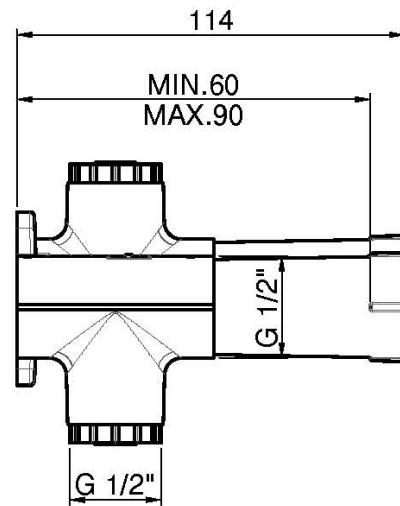

Code F2303

UP KÖRPER

- Einbautiefe 60 mm
- Installationstoleranz von 90 mm

BILD

Siehe die allgemeinen Verkaufsbedingungen auf unserer
geltenden Preisliste

This drawing is the property of FIMA Carlo Frattini. Any complete or partial reproduction, or any transmission to third party without FIMA Carlo Frattini authorization is forbidden.