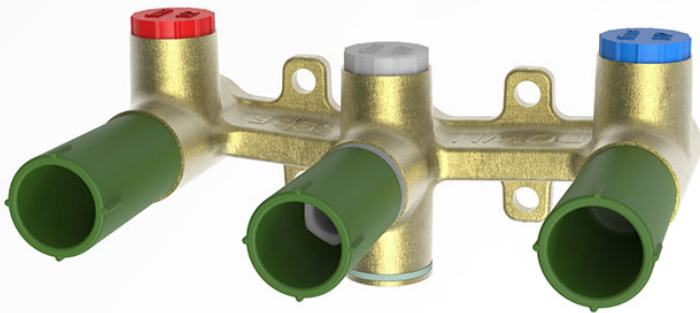

Code F2303

UP KÖRPER

- Einbautiefe 60 mm
- Installationstoleranz von 90 mm

BILD

Siehe die allgemeinen Verkaufsbedingungen auf unserer
geltenden Preisliste

This drawing is the property of FIMA Carlo Frattini. Any complete or partial reproduction, or any transmission to third party without FIMA Carlo Frattini authorization is forbidden.