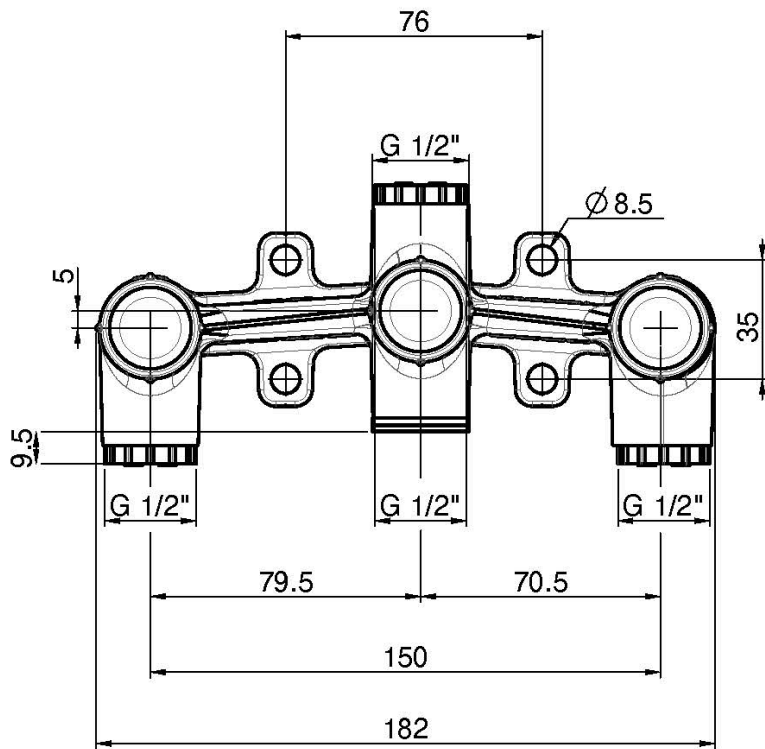

Code F2303

UP KÖRPER

- Einbautiefe 60 mm
- Installationstoleranz von 90 mm

BILD

Siehe die allgemeinen Verkaufsbedingungen auf unserer
geltenden Preisliste

This drawing is the property of FIMA Carlo Frattini. Any complete or partial reproduction, or any transmission to third party without FIMA Carlo Frattini authorization is forbidden.