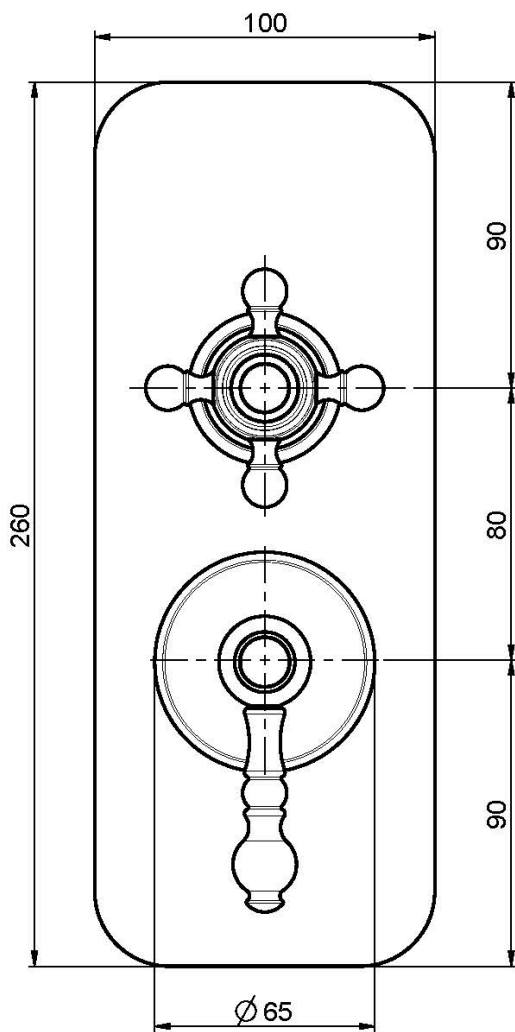

Code F5089X6

UP MISCHER MIT UMSTELLUNG

- 2/3-Wege-Umstellung
- Nur Farbset
- Metalplatte
- **UP Körper separat zu bestellen**

Finishes

-  CHROM
CR
-  NICKEL GEBÜRSTET
SN
-  GOLD
OR
-  GOLD GEBÜRSTET
OS
-  BRONZE
BR
-  ALTE KUPFER
RA

BILD

**PRODUKTE MUSSTEN SEPARAT
BESTELLT WERDEN**

UP Körper

Siehe die allgemeinen Verkaufsbedingungen auf unserer
geltenden Preisliste

This drawing is the property of FIMA Carlo Frattini. Any complete or partial reproduction, or any transmission to third party without FIMA Carlo Frattini authorization is forbidden.