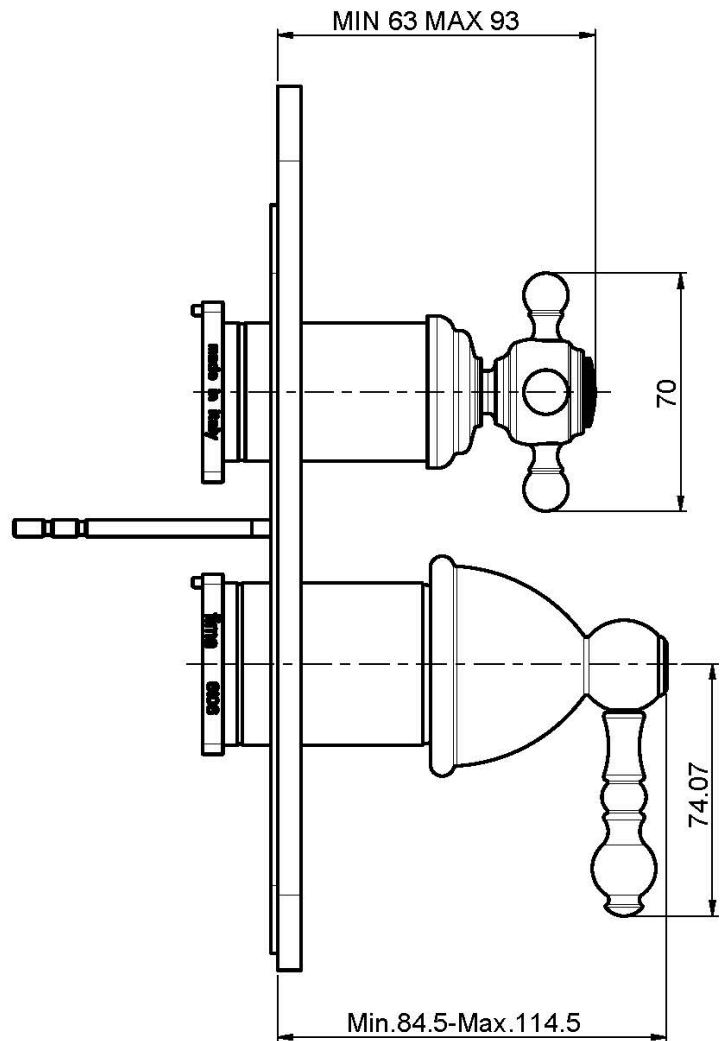

This drawing is the property of FIMA Carlo Frattini. Any complete or partial reproduction, or any transmission to third party without FIMA Carlo Frattini authorization is forbidden.