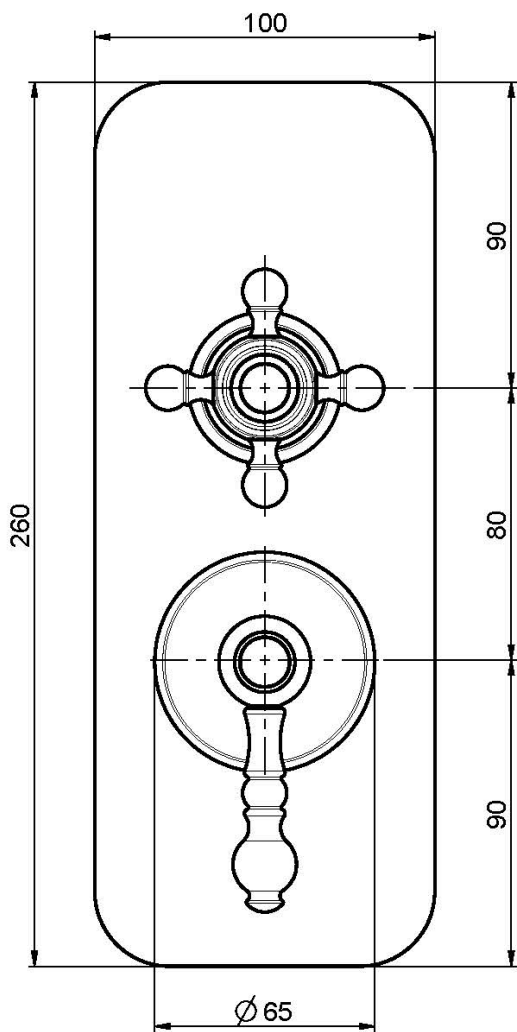

This drawing is the property of FIMA Carlo Frattini. Any complete or partial reproduction, or any transmission to third party without FIMA Carlo Frattini authorization is forbidden.