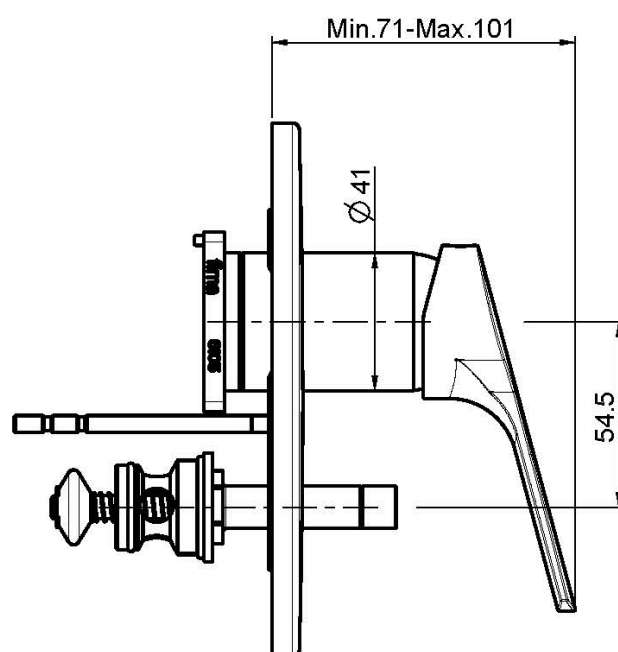

Код F3769X2

UP MISCHER MIT UMSTELLUNG

- Nur Farbset
- Umsteller
- ABS Platte
- **UP Körper separat zu bestellen**

ИЗОБРАЖЕНИЕ

Finishes

**ТОВАРЫ НЕОБХОДИМО ЗАКАЗАТЬ
ОТДЕЛЬНО**

UP Körper

Общие условия продажи в нашем действующем прайс-листе.