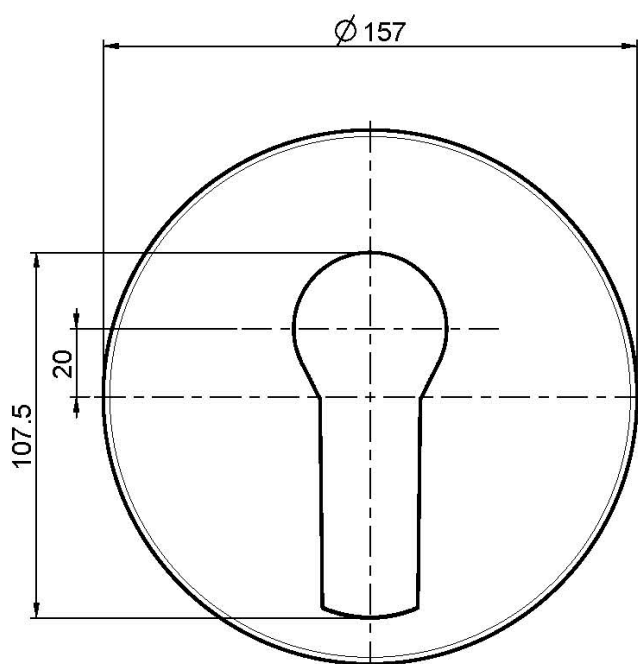

Код F3769X2

UP MISCHER MIT UMSTELLUNG

- Nur Farbset
- Umsteller
- ABS Platte
- **UP Körper separat zu bestellen**

ИЗОБРАЖЕНИЕ

Finishes

**ТОВАРЫ НЕОБХОДИМО ЗАКАЗАТЬ
ОТДЕЛЬНО**

UP Körper

Общие условия продажи в нашем действующем прайс-листе.