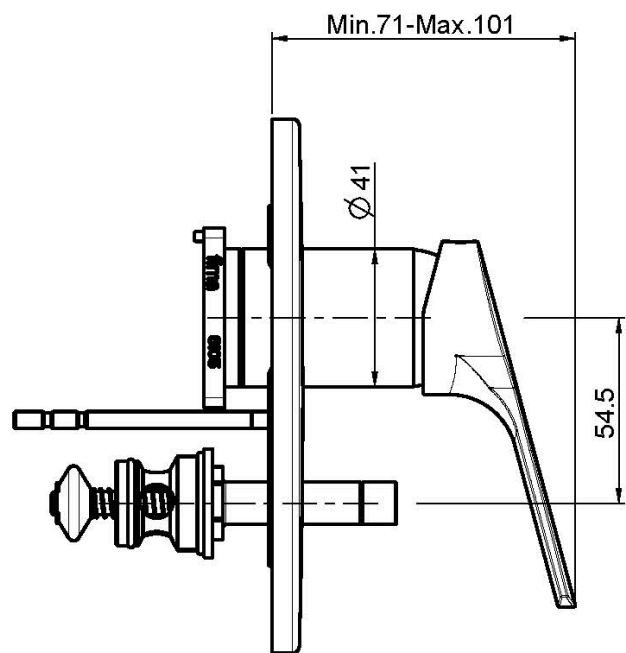

Код F3769X2

UP MISCHER MIT UMSTELLUNG

- Nur Farbset
- Umsteller
- ABS Platte
- **UP Körper separat zu bestellen**

ИЗОБРАЖЕНИЕ

Finishes

**ТОВАРЫ НЕОБХОДИМО ЗАКАЗАТЬ
ОТДЕЛЬНО**

UP Körper

Общие условия продажи в нашем действующем прайс-листе.