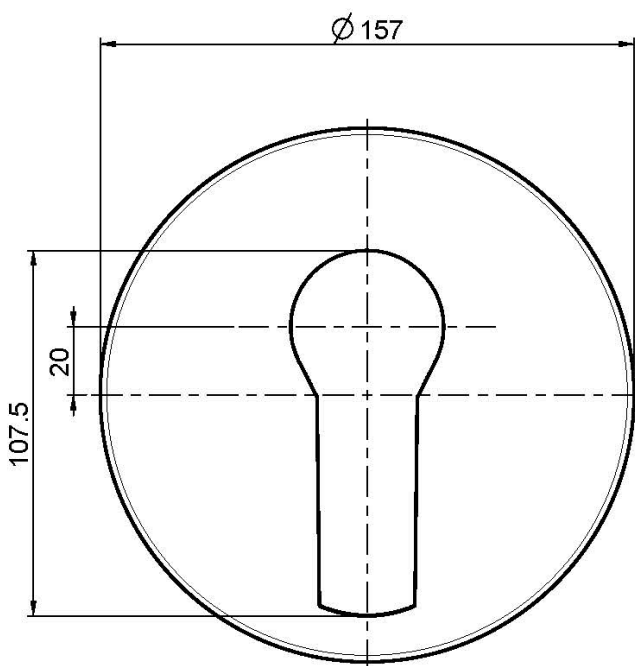

Код F3769X2

UP MISCHER MIT UMSTELLUNG

- Nur Farbset
- Umsteller
- ABS Platte
- **UP Körper separat zu bestellen**

ИЗОБРАЖЕНИЕ

Finishes

**ТОВАРЫ НЕОБХОДИМО ЗАКАЗАТЬ
ОТДЕЛЬНО**

UP Körper

Общие условия продажи в нашем действующем прайс-листе.