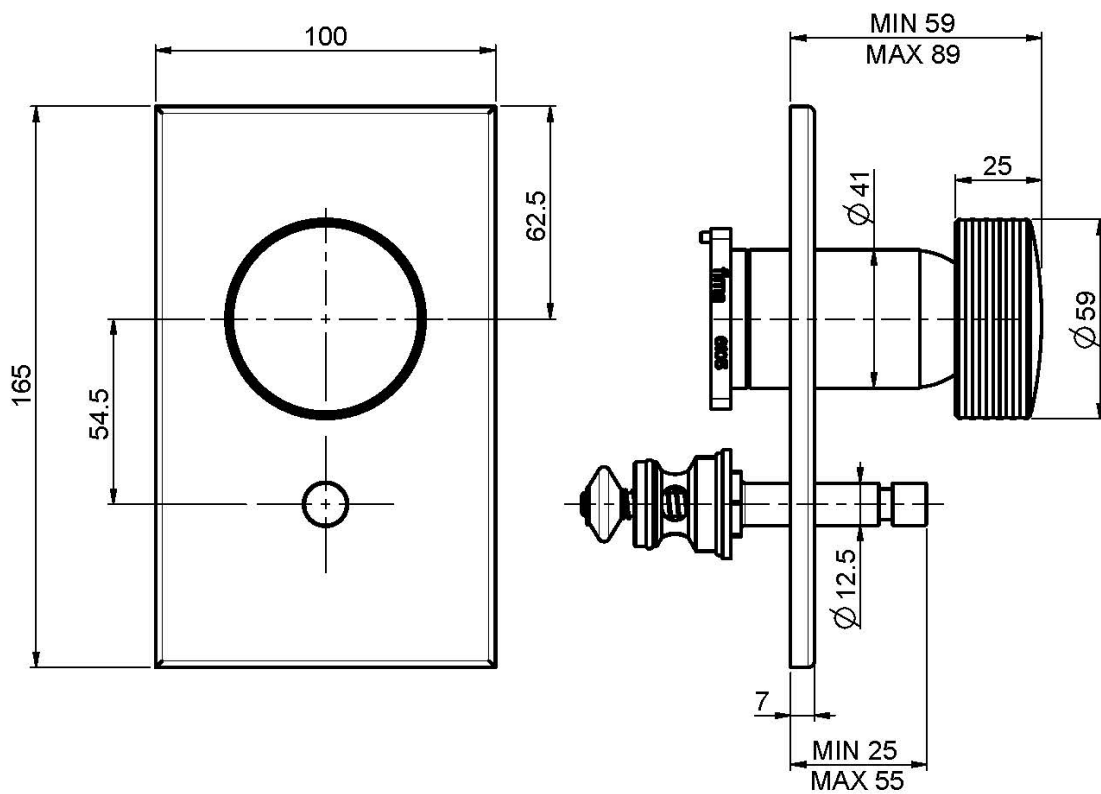

This drawing is the property of FIMA Carlo Frattini. Any complete or partial reproduction, or any transmission to third party without FIMA Carlo Frattini authorization is forbidden.