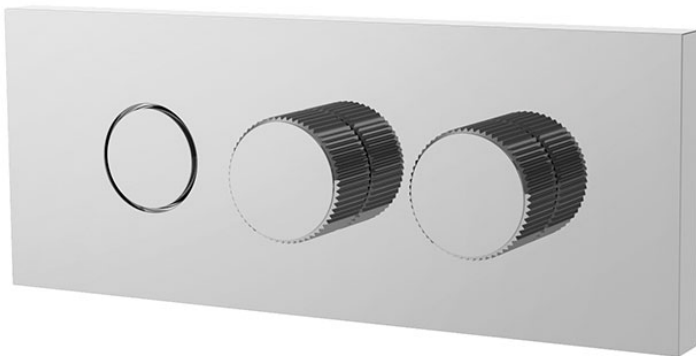

Code F5959X2

UP MISCHER MIT UMSTELLUNG

- Nur Farbset
- mechanischer Mischgriff
- Öffnungs- und Durchflussregulierungsgriff
- Druckknopfumstellung
- **UP Körper separat zu bestellen**

BILD

Finishes

-  CHROM
CR
-  GOLD
OR
-  GOLD GEBÜRSTET
OS
-  NICKEL GEBÜRSTET
SN
-  SCHWARZCHROM
CN
-  SCHWARZCHROM GEBÜRSTET
CS
-  WEISSMATT
BS
-  SCHWARZMATT
NS
-  GOLD
OR
-  GOLD GEBÜRSTET
OS