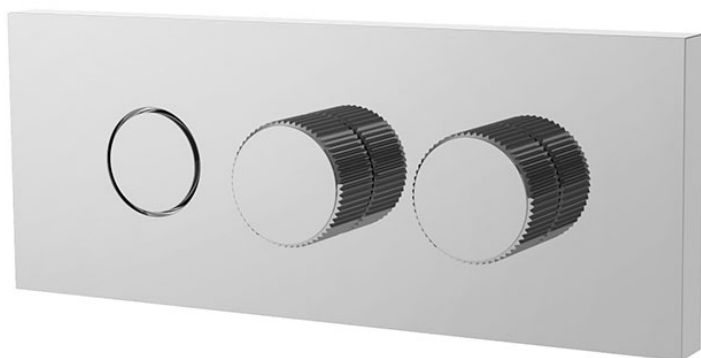

Код F5959X2

UP MISCHER MIT UMSTELLUNG

- Nur Farbset
- mechanischer Mischgriff
- Öffnungs- und Durchflussregulierungsgriff
- Druckknopfumstellung
- **UP Körper separat zu bestellen**

ИЗОБРАЖЕНИЕ

Finishes

- XРОМ
  CR
- HL
- HS
- ZL
- ZS
- BRUSHED NICKEL
  SN
- ХРОМ ЧЁРНЫЙ
  CN
- БРАШИРОВАННОЕ ЧЁРНЫЙ
  CS
- БЕЛЫЙ МАТОВЫЙ
  BS
- ЧЁРНЫЙ МАТОВЫЙ
  NS
- ЗОЛОТО
  OR
- БРАШИРОВАННОЕ ЗОЛОТО
  OS

ТОВАРЫ НЕОБХОДИМО ЗАКАЗАТЬ ОТДЕЛЬНО

[UP Körper](#)

Общие условия продажи в нашем действующем прайс-листе.