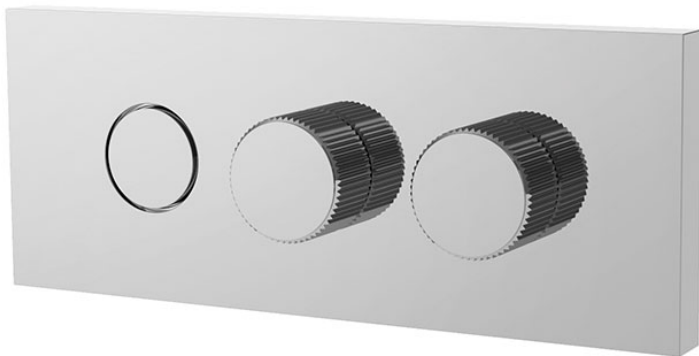

Код F5959X2

UP MISCHER MIT UMSTELLUNG

- Nur Farbset
- mechanischer Mischgriff
- Öffnungs- und Durchflussregulierungsgriff
- Druckknopfumstellung
- **UP Körper separat zu bestellen**

ИЗОБРАЖЕНИЕ

Finishes

-  XРОМ
CR
-  HL
-  HS
-  ZL
-  ZS
-  BRUSHED NICKEL
SN
-  ХРОМ ЧЁРНЫЙ
CN
-  БРАШИРОВАННОЕ ЧЁРНЫЙ
CS
-  БЕЛЫЙ МАТОВЫЙ
BS
-  ЧЁРНЫЙ МАТОВЫЙ
NS
-  ЗОЛОТО
OR
-  БРАШИРОВАННОЕ ЗОЛОТО
OS