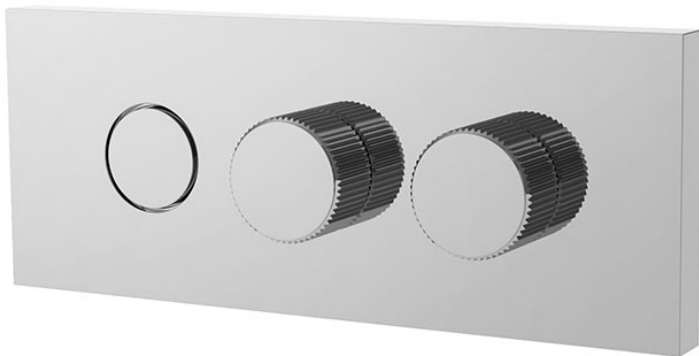

Code F5959X2

UP MISCHER MIT UMSTELLUNG

- Nur Farbset
- mechanischer Mischgriff
- Öffnungs- und Durchflussregulierungsgriff
- Druckknopfumstellung
- **UP Körper separat zu bestellen**

BILD

Finishes

- CHROM
  CR
- GOLD
  OR
- GOLD GEBÜRSTET
  OS
- NICKEL GEBÜRSTET
  SN
- SCHWARZCHROM
  CN
- SCHWARZCHROM GEBÜRSTET
  CS
- WEISSMATT
  BS
- SCHWARZMATT
  NS
- GOLD
  OR
- GOLD GEBÜRSTET
  OS

**PRODUKTE MUSSTEN SEPARAT
BESTELT WERDEN**

[UP Körper](#)

Siehe die allgemeinen Verkaufsbedingungen auf unserer
geltenden Preisliste