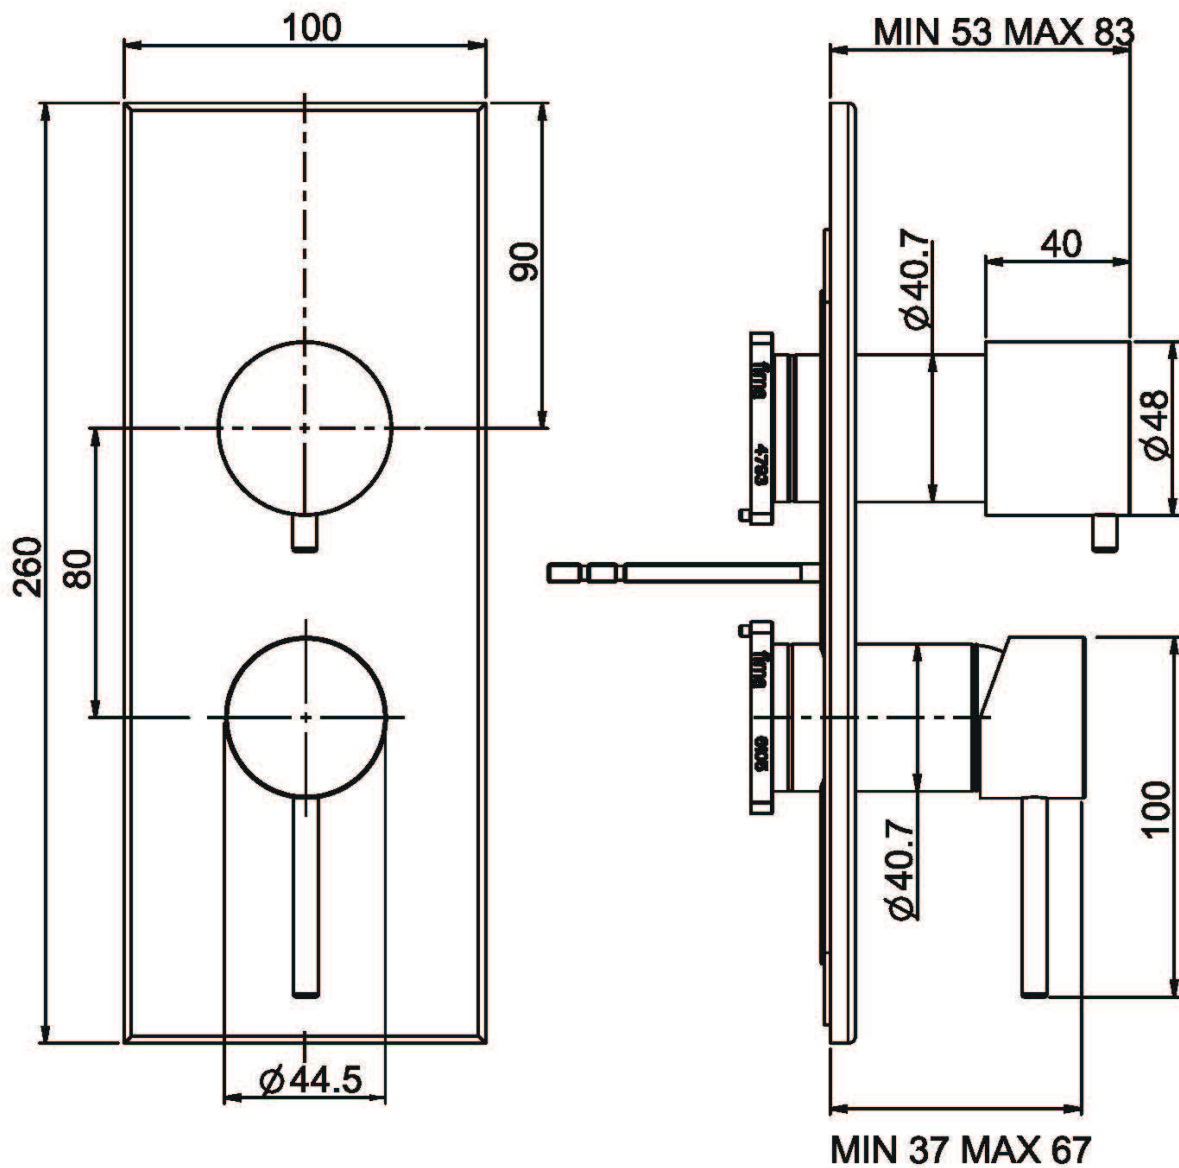

Код F3079X6

UP MISCHER MIT UMSTELLUNG

- Nur Farbset
- 2/3-Wege-Umstellung
- **UP Körper separat zu bestellen**

Finishes

ИЗОБРАЖЕНИЕ

ТОВАРЫ НЕОБХОДИМО ЗАКАЗАТЬ
ОТДЕЛЬНО

UP Körper

Общие условия продажи в нашем действующем прайс-листе.