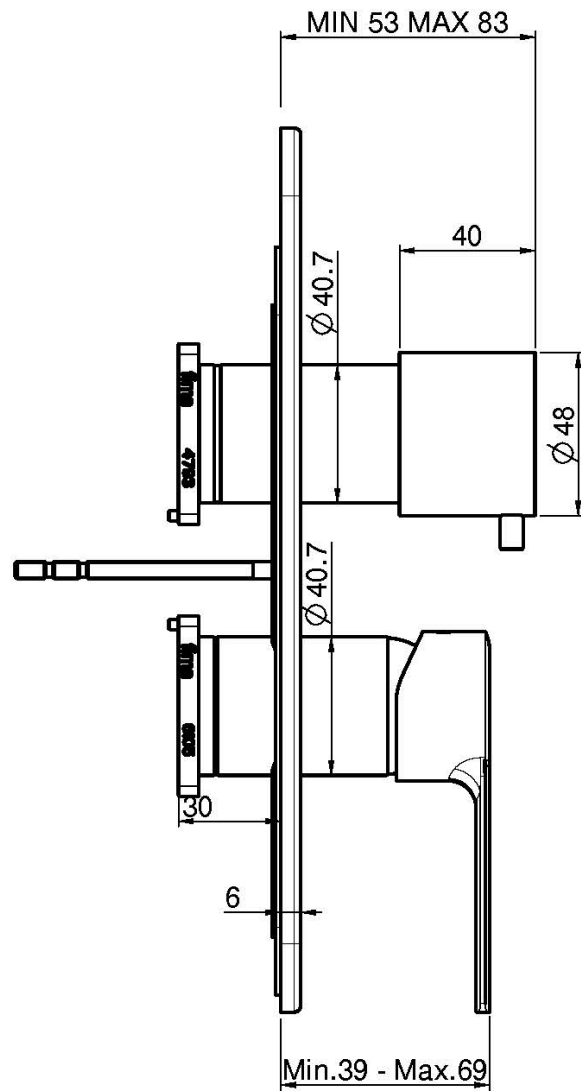

This drawing is the property of FIMA Carlo Frattini. Any complete or partial reproduction, or any transmission to third party without FIMA Carlo Frattini authorization is forbidden.