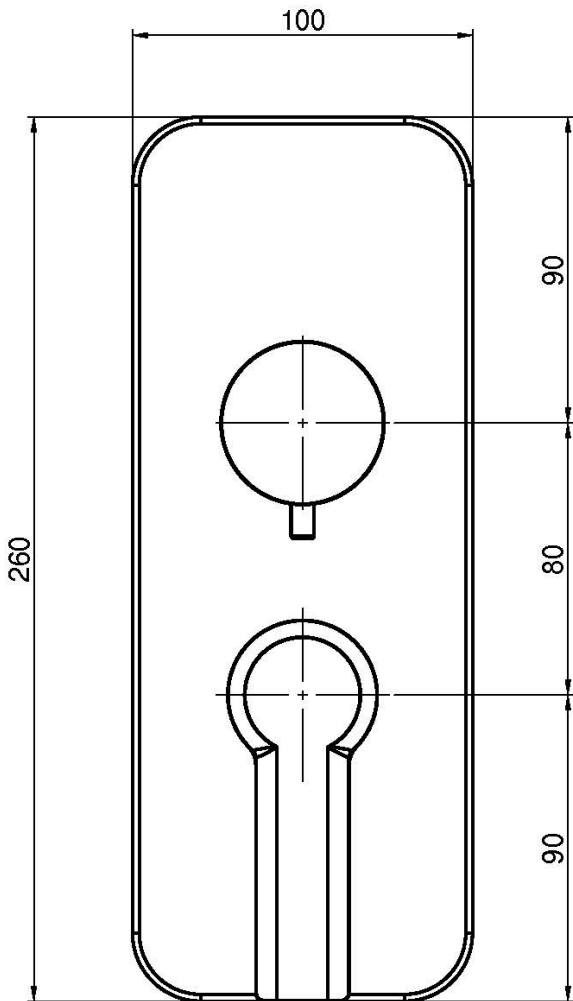

This drawing is the property of FIMA Carlo Frattini. Any complete or partial reproduction, or any transmission to third party without FIMA Carlo Frattini authorization is forbidden.