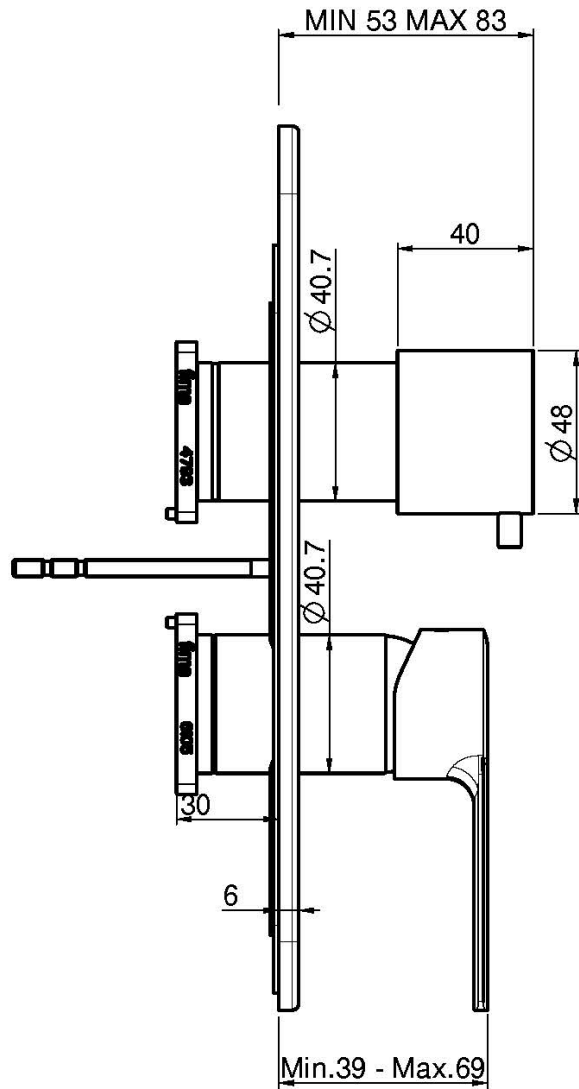

This drawing is the property of FIMA Carlo Frattini. Any complete or partial reproduction, or any transmission to third party without FIMA Carlo Frattini authorization is forbidden.