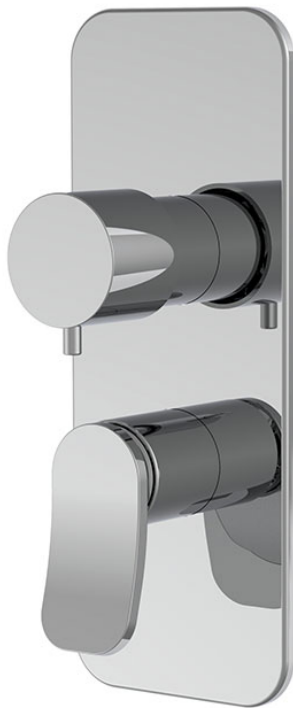

Код F3389X6

UP MISCHER MIT UMSTELLUNG

- Nur Farbset
- 2/3-Wege-Umstellung
- Metalplatte
- **UP Körper separat zu bestellen**

Finishes

- XPOM
  CR
- BRUSHED NICKEL
  SN
- БЕЛЫЙ МАТОВЫЙ
  BS
- ЧЁРНЫЙ МАТОВЫЙ
  NS

ИЗОБРАЖЕНИЕ

ТОВАРЫ НЕОБХОДИМО ЗАКАЗАТЬ ОТДЕЛЬНО

[UP Körper](#)

Общие условия продажи в нашем действующем прайс-листе.