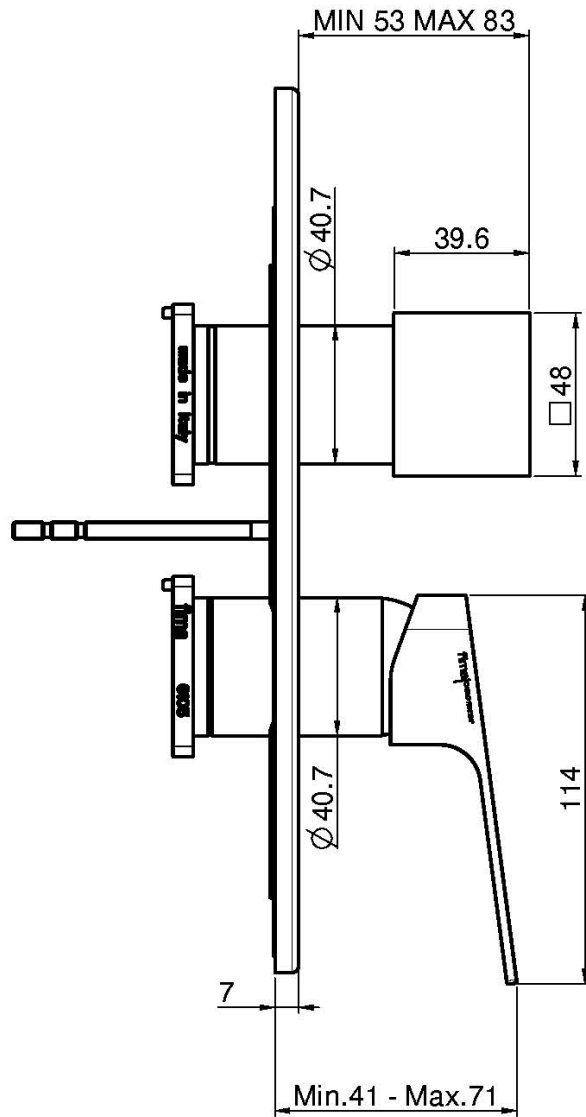

This drawing is the property of FIMA Carlo Frattini. Any complete or partial reproduction, or any transmission to third party without FIMA Carlo Frattini authorization is forbidden.