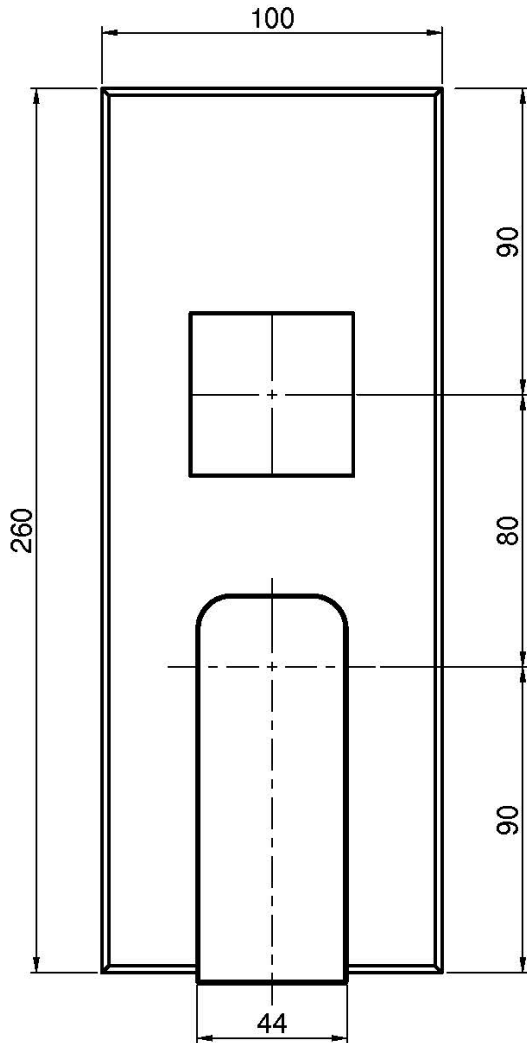

This drawing is the property of FIMA Carlo Frattini. Any complete or partial reproduction, or any transmission to third party without FIMA Carlo Frattini authorization is forbidden.