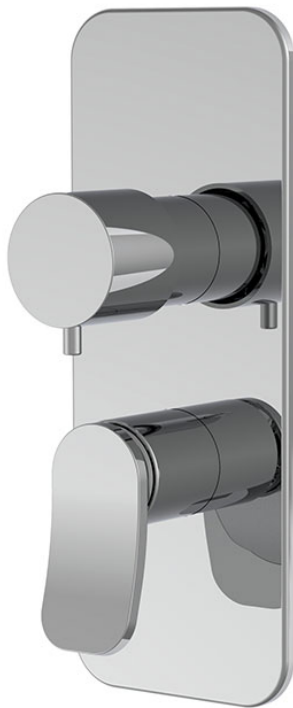

Код F3389X6

UP MISCHER MIT UMSTELLUNG

- Nur Farbset
- 2/3-Wege-Umstellung
- Metalplatte
- **UP Körper separat zu bestellen**

Finishes

- XROM
  CR
- BRUSHED NICKEL
  SN
- БЕЛЫЙ МАТОВЫЙ
  BS
- ЧЁРНЫЙ МАТОВЫЙ
  NS

ИЗОБРАЖЕНИЕ

ТОВАРЫ НЕОБХОДИМО ЗАКАЗАТЬ ОТДЕЛЬНО

[UP Körper](#)

Общие условия продажи в нашем действующем прайс-листе.