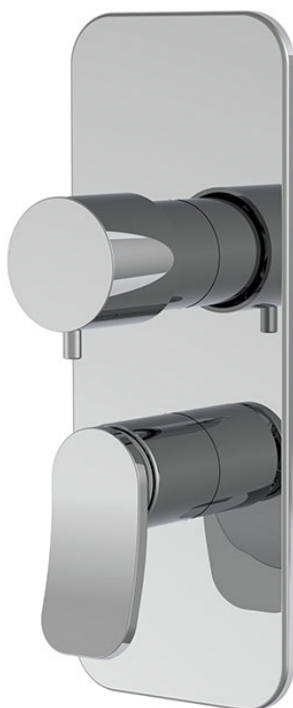

Код F3809X6

UP MISCHER MIT UMSTELLUNG

- Nur Farbset
- 2/3-Wege-Umstellung
- Metalplatte
- **UP Körper separat zu bestellen**

ИЗОБРАЖЕНИЕ

Общие условия продажи в нашем действующем прайс-листе.

Finishes

- XROM
  CR
- HL
- HS
- ZL
- ZS
- BRUSHED NICKEL
  SN
- XROM ЧЁРНЫЙ
  CN
- БРАШИРОВАННОЕ ЧЁРНЫЙ
  CS
- БЕЛЫЙ МАТОВЫЙ
  BS
- ЧЁРНЫЙ МАТОВЫЙ
  NS
- ЗОЛОТО
  OR
- БРАШИРОВАННОЕ ЗОЛОТО
  OS

ТОВАРЫ НЕОБХОДИМО ЗАКАЗАТЬ ОТДЕЛЬНО

UP Körper