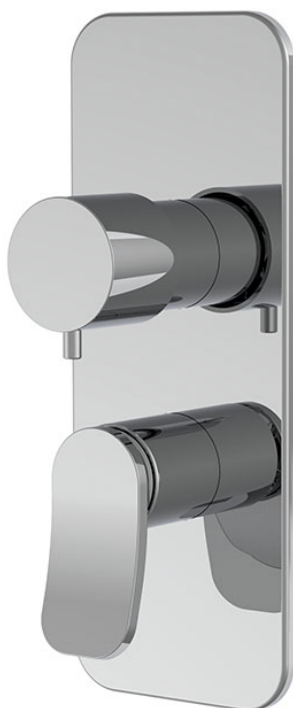

Код F3809X6

UP MISCHER MIT UMSTELLUNG

- Nur Farbset
- 2/3-Wege-Umstellung
- Metalplatte
- **UP Körper separat zu bestellen**

ИЗОБРАЖЕНИЕ

Общие условия продажи в нашем действующем прайс-листе.

Finishes

-  XРОМ
CR
-  HL
-  HS
-  ZL
-  ZS
-  BRUSHED NICKEL
SN
-  ХРОМ ЧЁРНЫЙ
CN
-  БРАШИРОВАННОЕ ЧЁРНЫЙ
CS
-  БЕЛЫЙ МАТОВЫЙ
BS
-  ЧЁРНЫЙ МАТОВЫЙ
NS
-  ЗОЛОТО
OR
-  БРАШИРОВАННОЕ ЗОЛОТО
OS