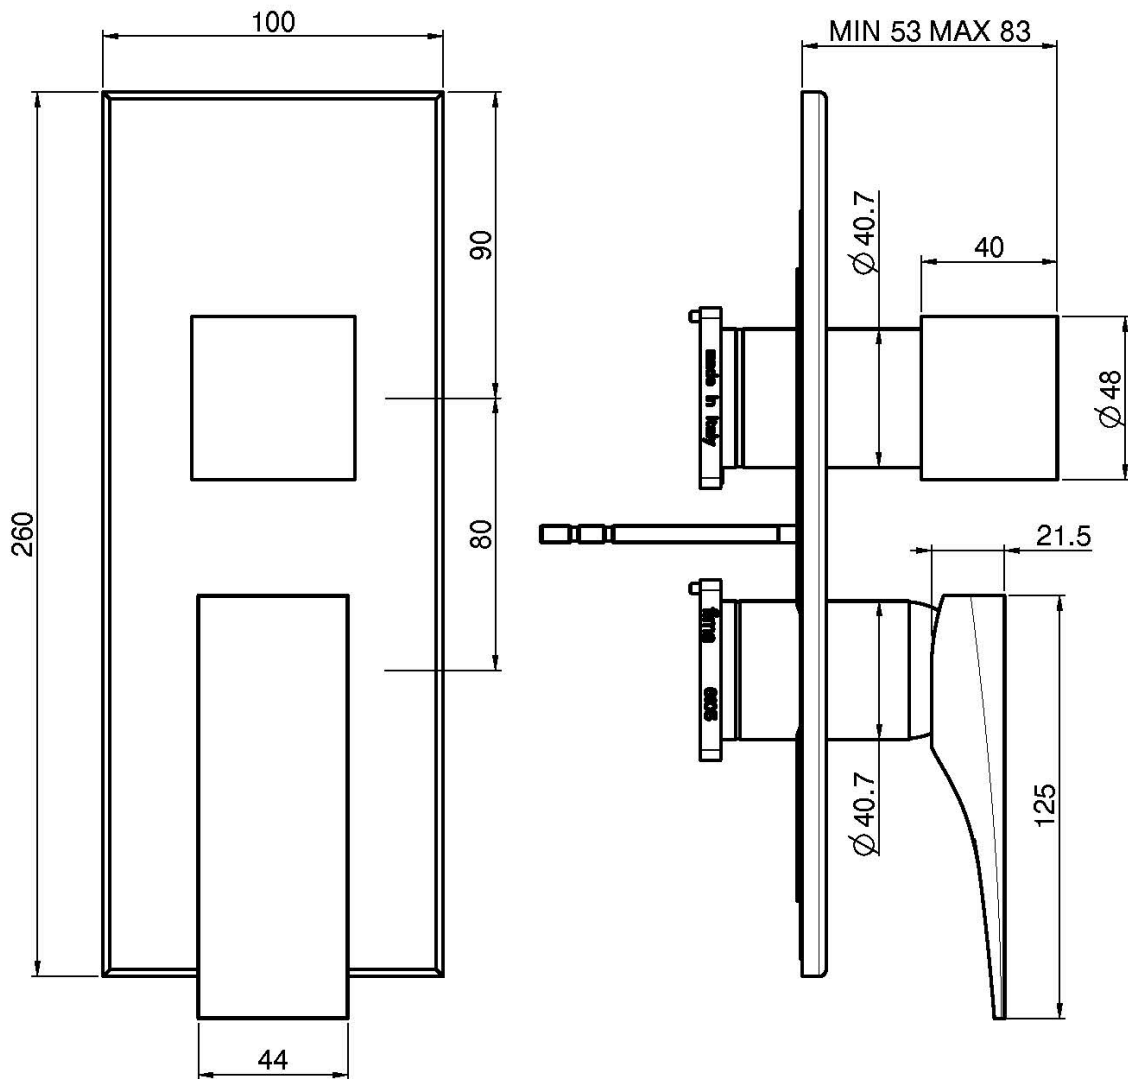

This drawing is the property of FIMA Carlo Frattini. Any complete or partial reproduction, or any transmission to third party without FIMA Carlo Frattini authorization is forbidden.