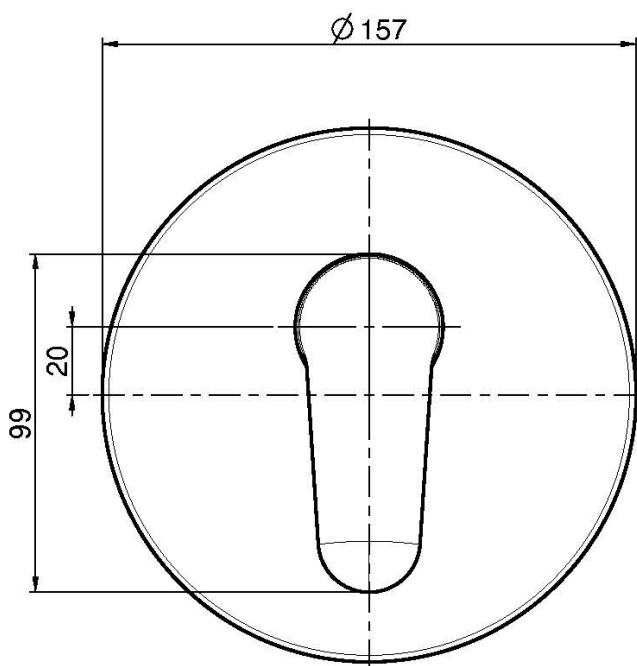

This drawing is the property of FIMA Carlo Frattini. Any complete or partial reproduction, or any transmission to third party without FIMA Carlo Frattini authorization is forbidden.