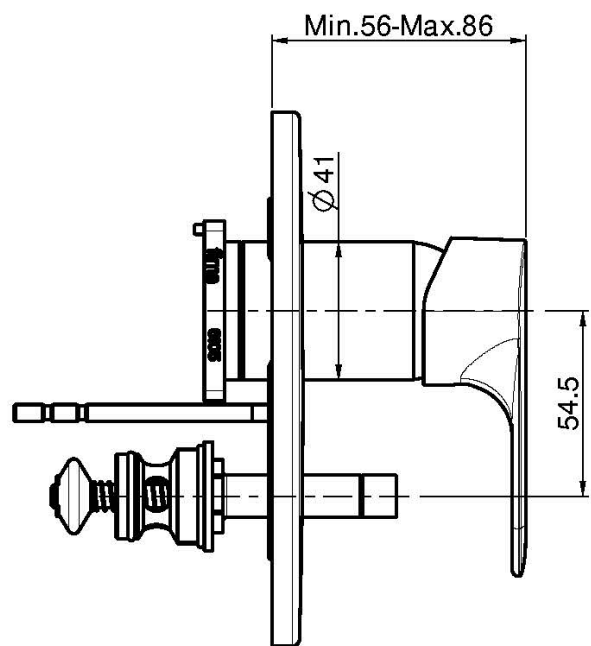

This drawing is the property of FIMA Carlo Frattini. Any complete or partial reproduction, or any transmission to third party without FIMA Carlo Frattini authorization is forbidden.