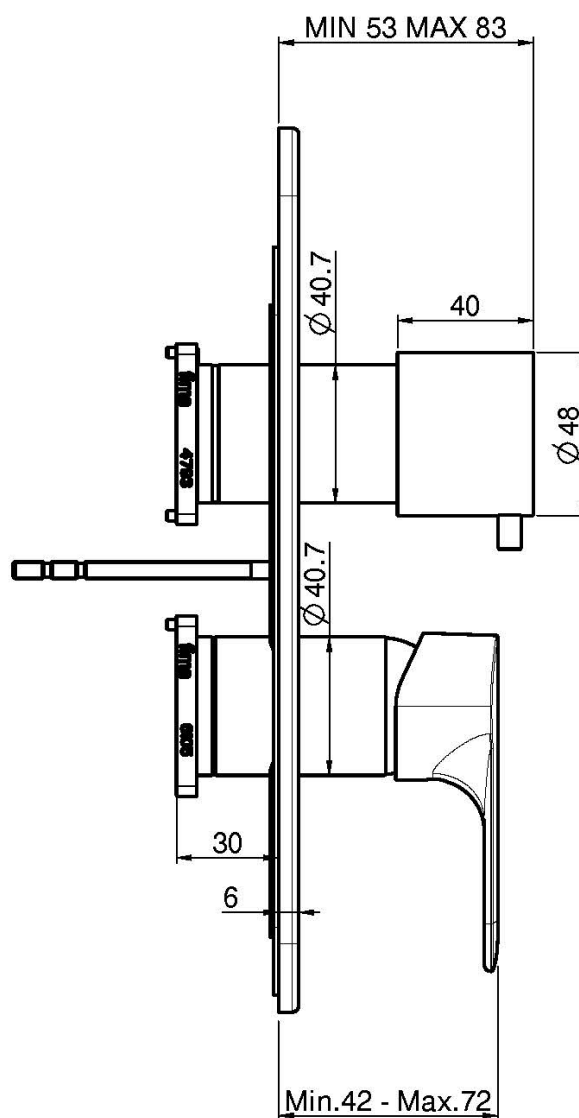

Code F3839X6

UP MISCHER MIT UMSTELLUNG

- Nur Farbset
- 2/3-Wege-Umstellung
- **UP Körper separat zu bestellen**

Finishes

 CHROM
CR

 SCHWARZMATT
NS

BILD

PRODUKTE MUSSTEN SEPARAT BESTELLT WERDEN

[UP Körper](#)

Siehe die allgemeinen Verkaufsbedingungen auf unserer
geltenden Preisliste

This drawing is the property of FIMA Carlo Frattini. Any complete or partial reproduction, or any transmission to third party without FIMA Carlo Frattini authorization is forbidden.