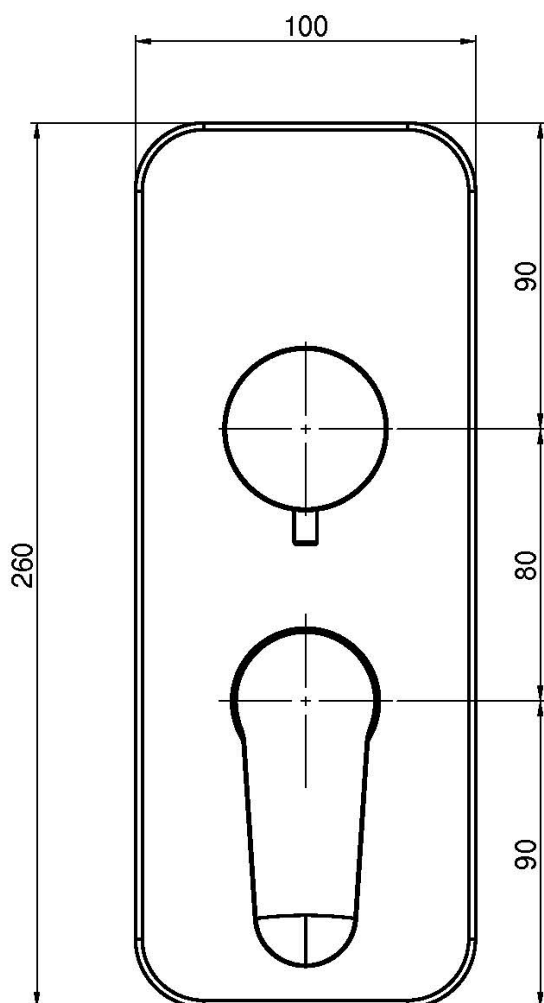

Code F3839X6

UP MISCHER MIT UMSTELLUNG

- Nur Farbset
- 2/3-Wege-Umstellung
- **UP Körper separat zu bestellen**

Finishes

 CHROM
CR

 SCHWARZMATT
NS

BILD

PRODUKTE MUSSTEN SEPARAT BESTELLT WERDEN

[UP Körper](#)

Siehe die allgemeinen Verkaufsbedingungen auf unserer
geltenden Preisliste

This drawing is the property of FIMA Carlo Frattini. Any complete or partial reproduction, or any transmission to third party without FIMA Carlo Frattini authorization is forbidden.