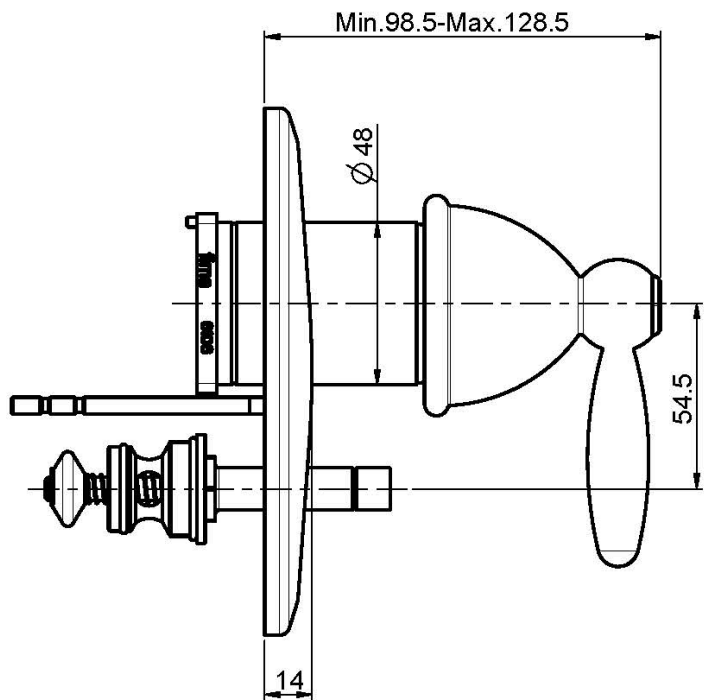

This drawing is the property of FIMA Carlo Frattini. Any complete or partial reproduction, or any transmission to third party without FIMA Carlo Frattini authorization is forbidden.