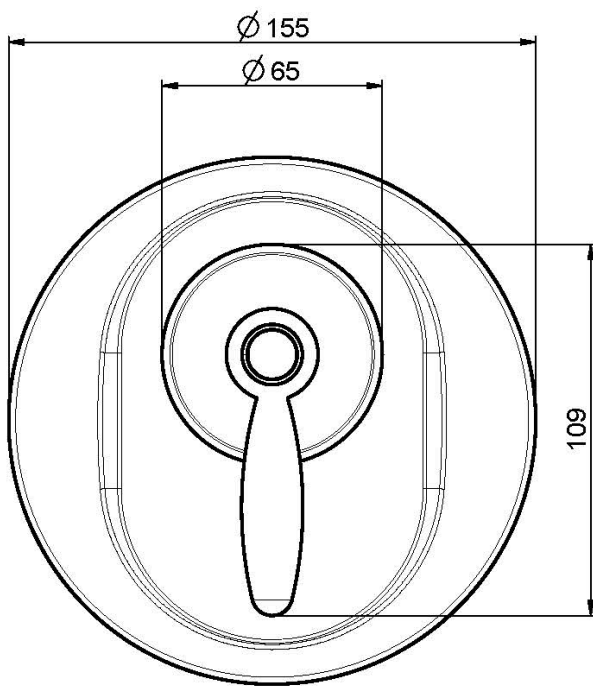

This drawing is the property of FIMA Carlo Frattini. Any complete or partial reproduction, or any transmission to third party without FIMA Carlo Frattini authorization is forbidden.