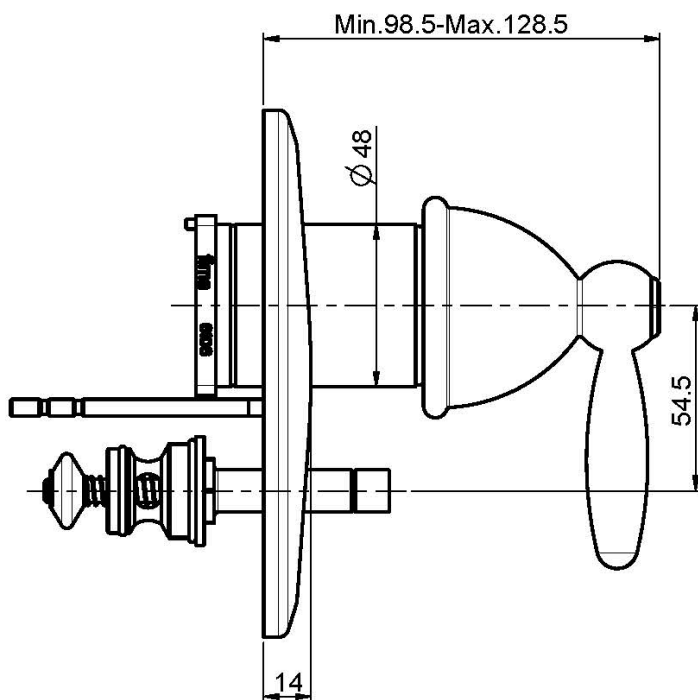

This drawing is the property of FIMA Carlo Frattini. Any complete or partial reproduction, or any transmission to third party without FIMA Carlo Frattini authorization is forbidden.