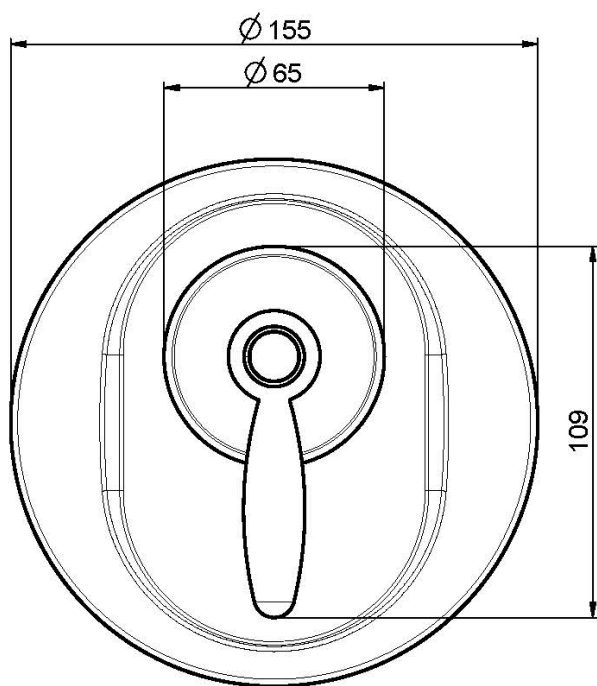

This drawing is the property of FIMA Carlo Frattini. Any complete or partial reproduction, or any transmission to third party without FIMA Carlo Frattini authorization is forbidden.