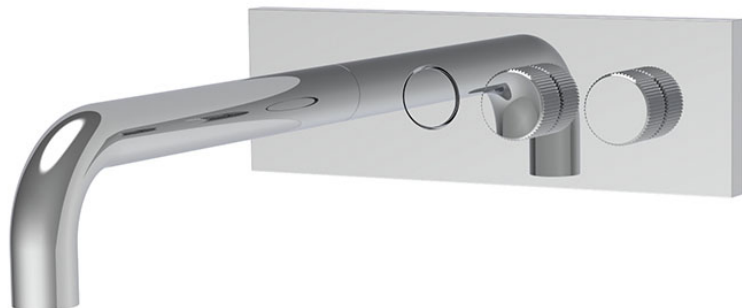

Код F5969X2/1

UP MISCHER MIT UMSTELLUNG UND MIT WANNENAUSLAUF

- Nur Farbset
- mechanischer Mischgriff
- Öffnungs- und Durchflussregulierungsgriff
- Druckknopfumstellung
- **UP Körper separat zu bestellen**

ИЗОБРАЖЕНИЕ

Finishes

- XРОМ
  CR
- HL
- HS
- ZL
- ZS
- BRUSHED NICKEL
  SN
- ХРОМ ЧЁРНЫЙ
  CN
- БРАШИРОВАННОЕ ЧЁРНЫЙ
  CS
- БЕЛЫЙ МАТОВЫЙ
  BS
- ЧЁРНЫЙ МАТОВЫЙ
  NS
- ЗОЛОТО
  OR
- БРАШИРОВАННОЕ ЗОЛОТО
  OS

ТОВАРЫ НЕОБХОДИМО ЗАКАЗАТЬ ОТДЕЛЬНО

[UP Körper](#)

Общие условия продажи в нашем действующем прайс-листе.