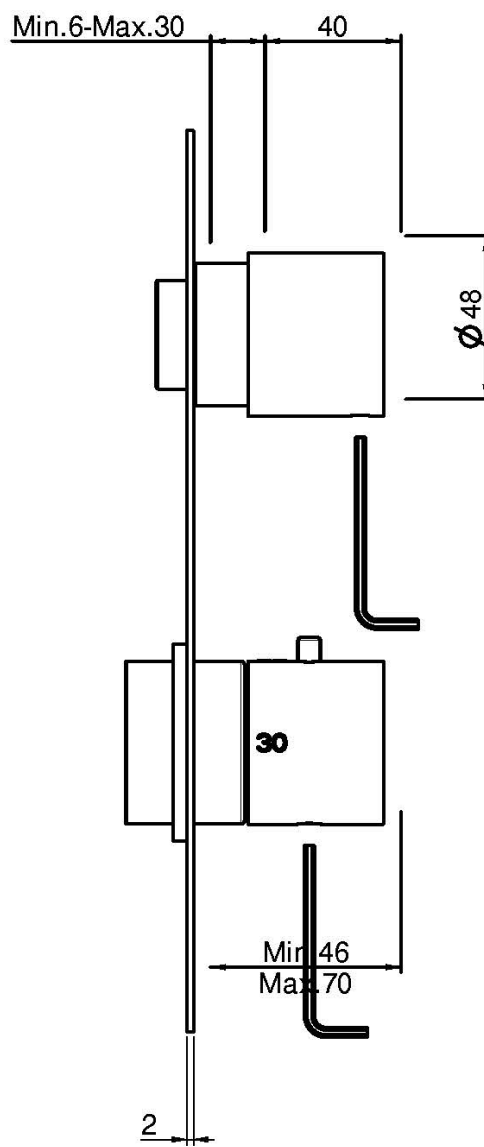

This drawing is the property of FIMA Carlo Frattini. Any complete or partial reproduction, or any transmission to third party without FIMA Carlo Frattini authorization is forbidden.