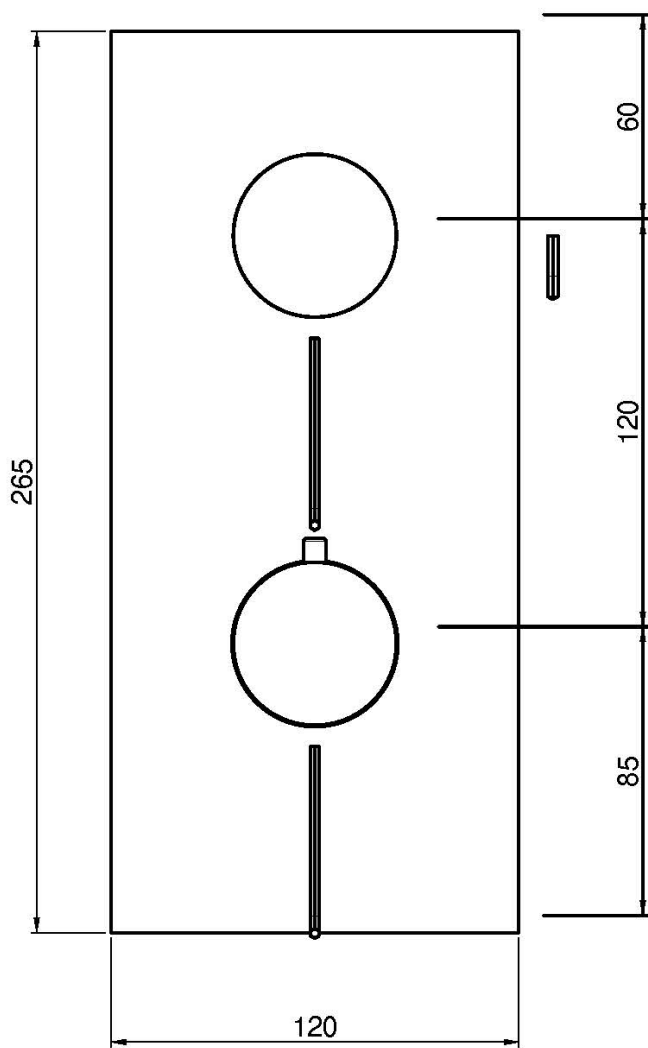

This drawing is the property of FIMA Carlo Frattini. Any complete or partial reproduction, or any transmission to third party without FIMA Carlo Frattini authorization is forbidden.