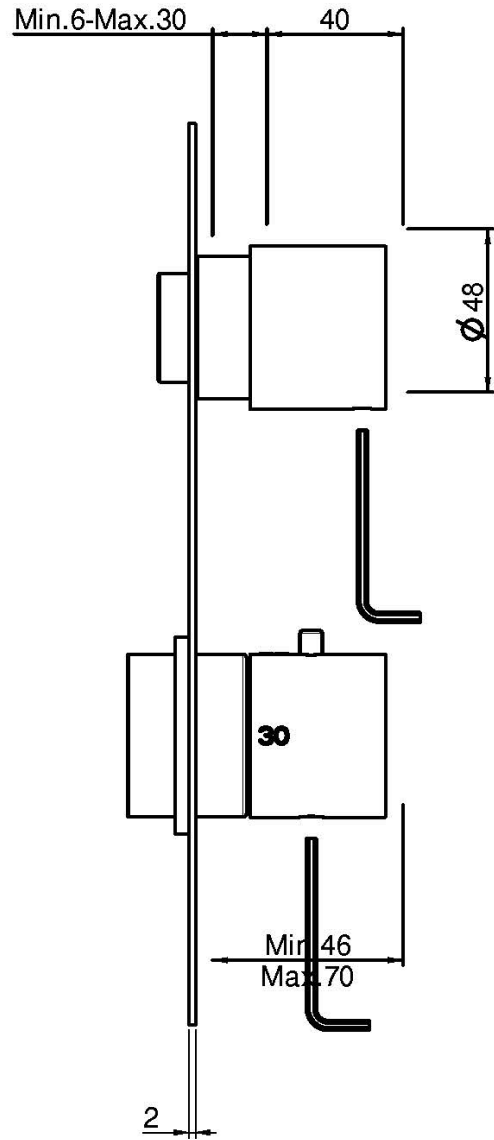

This drawing is the property of FIMA Carlo Frattini. Any complete or partial reproduction, or any transmission to third party without FIMA Carlo Frattini authorization is forbidden.