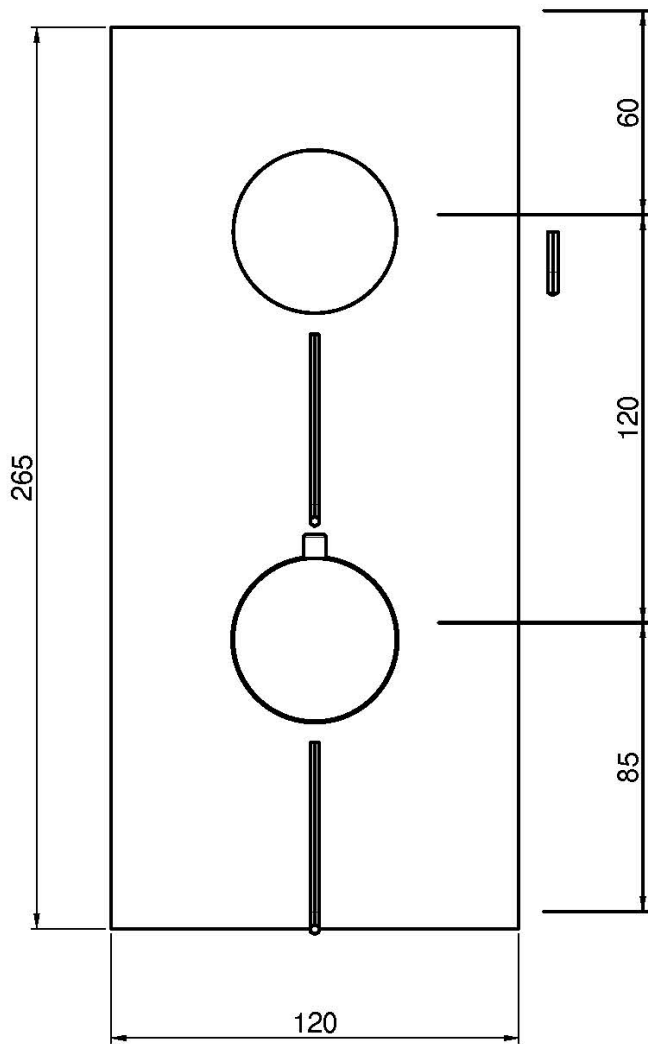

This drawing is the property of FIMA Carlo Frattini. Any complete or partial reproduction, or any transmission to third party without FIMA Carlo Frattini authorization is forbidden.