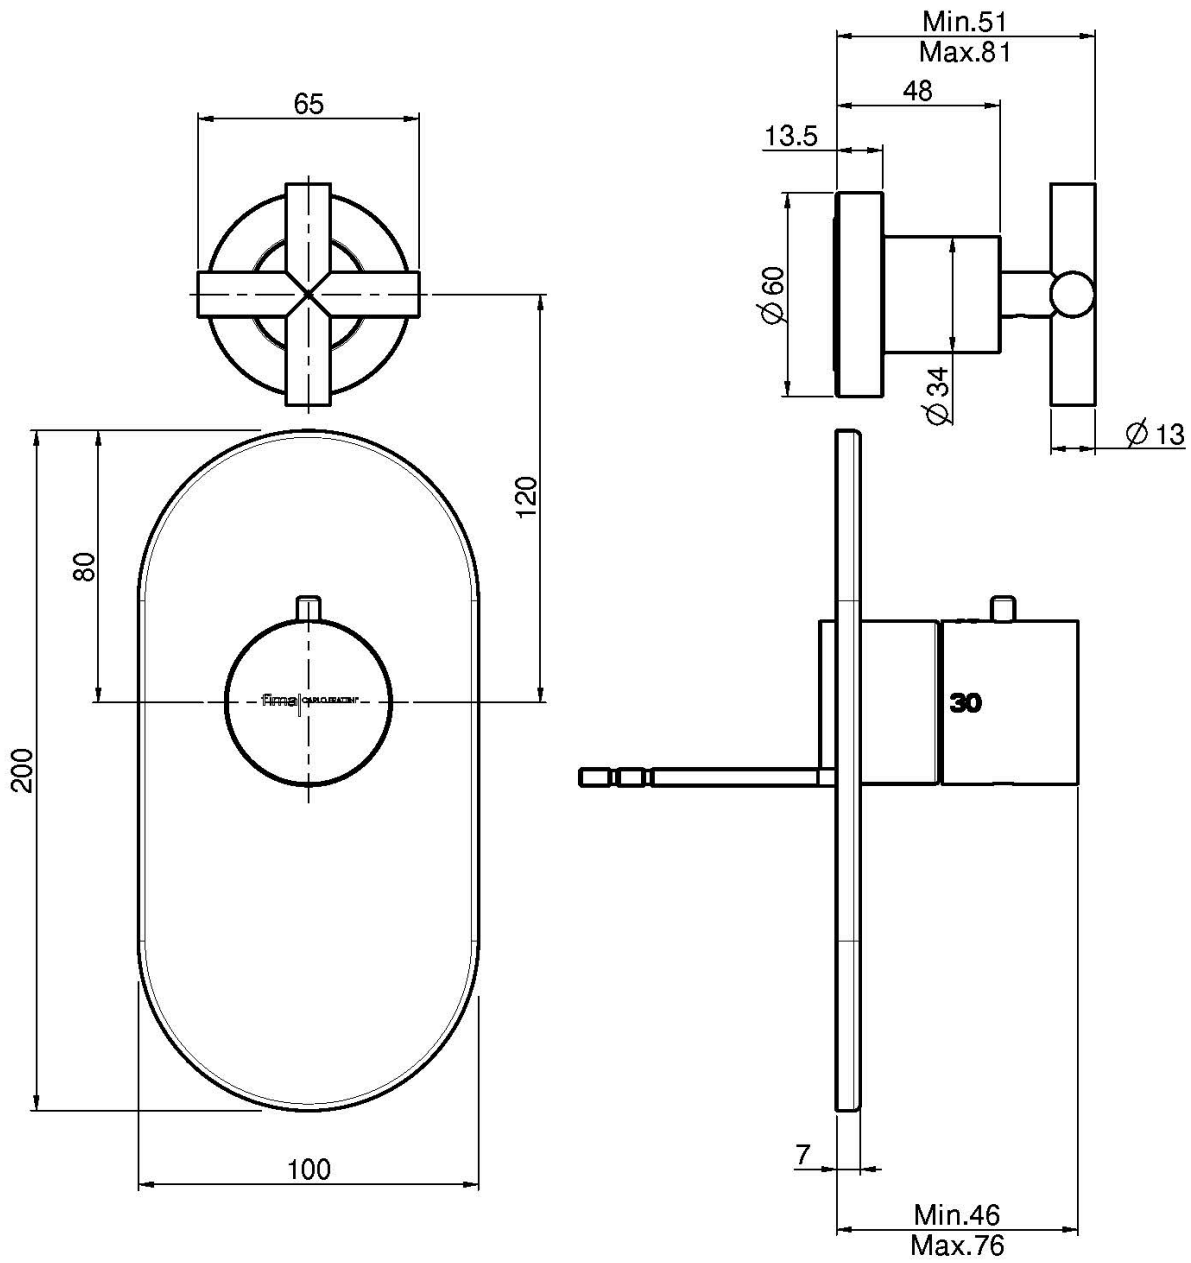

This drawing is the property of FIMA Carlo Frattini. Any complete or partial reproduction, or any transmission to third party without FIMA Carlo Frattini authorization is forbidden.