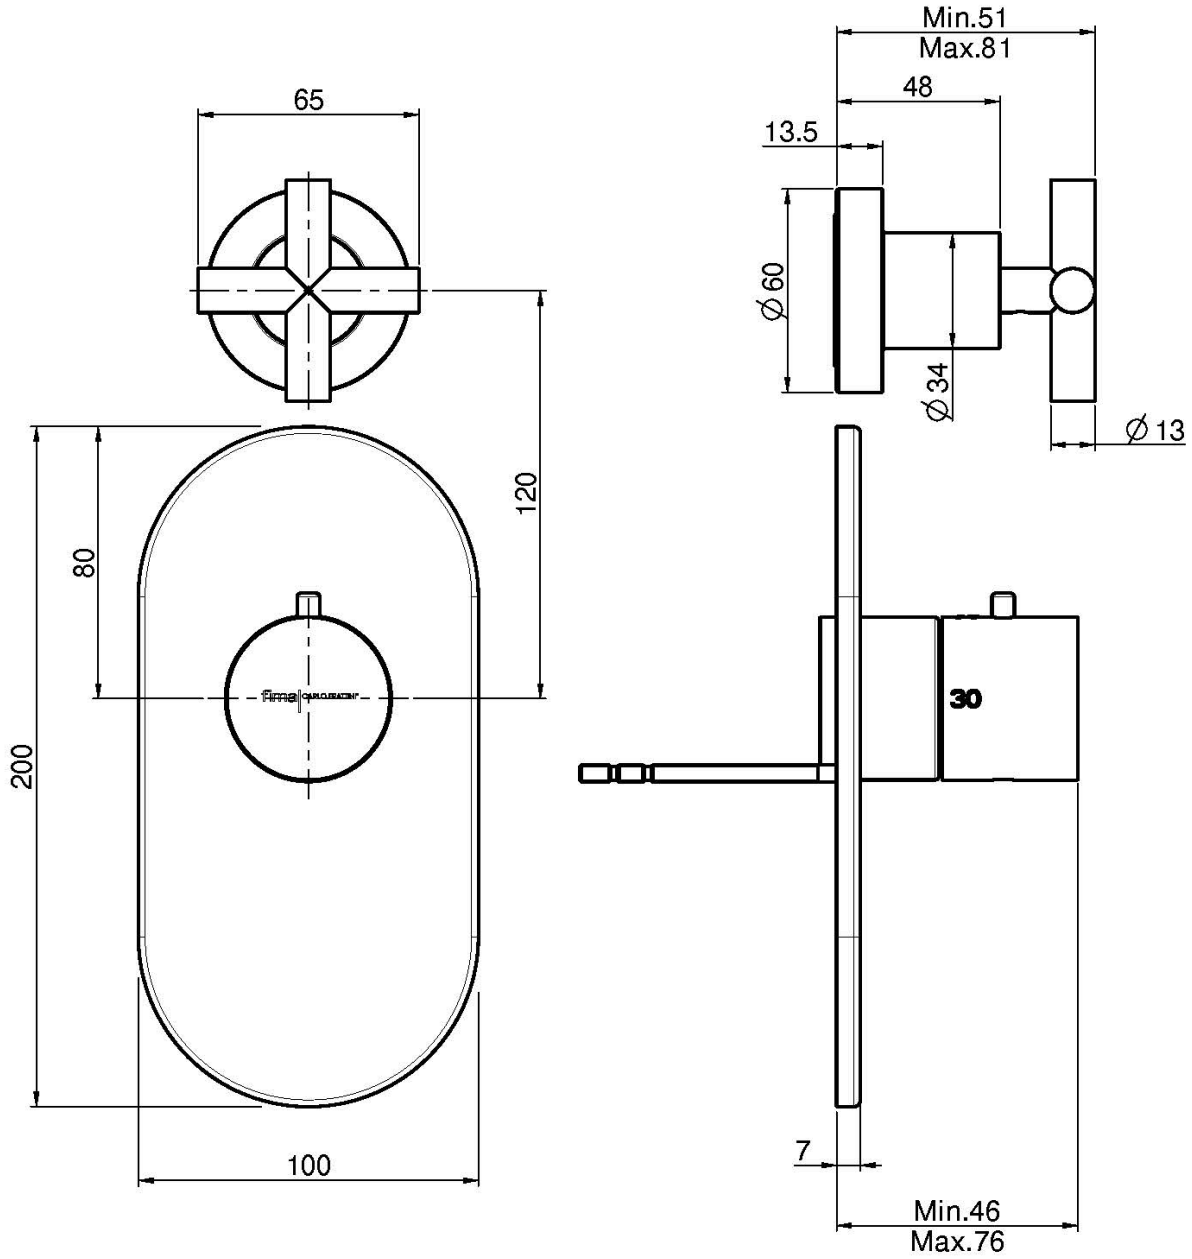

This drawing is the property of FIMA Carlo Frattini. Any complete or partial reproduction, or any transmission to third party without FIMA Carlo Frattini authorization is forbidden.