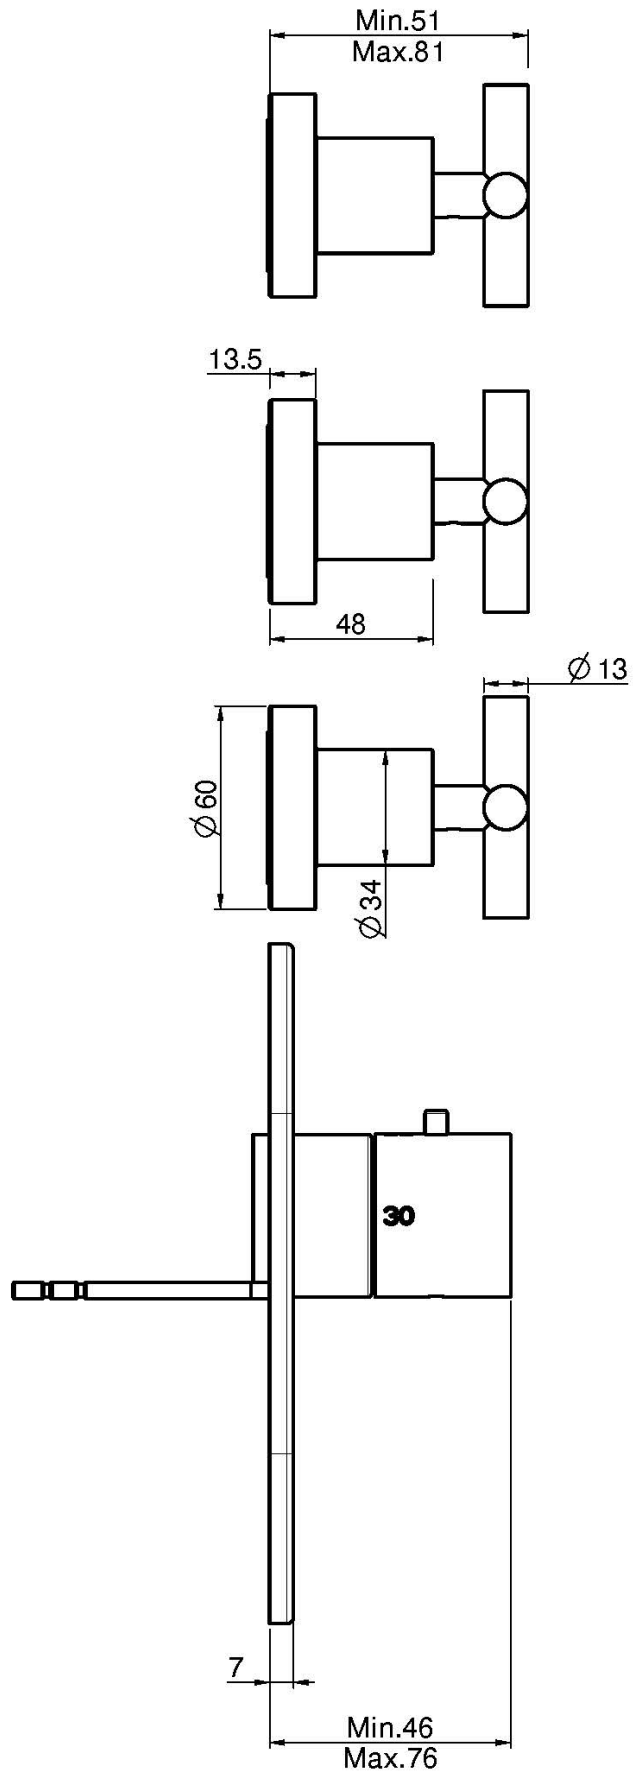

Code F5333X3

## UP THERMOSTAT BRAUSEBATTERIE MAXIMA

- 3 Absperrventile
- Temperaturwahlgriff mit 38°-Sperr
- Nur Farbset
- senkrechte oder waagerechte Installation
- **UP Körper separat zu bestellen**

## BILD

PRODUKTE MUSSTEN SEPARAT  
BESTELLT WERDEN

[UP Körper](#)

Siehe die allgemeinen Verkaufsbedingungen auf unserer  
geltenden Preisliste

This drawing is the property of FIMA Carlo Frattini. Any complete or partial reproduction, or any transmission to third party without FIMA Carlo Frattini authorization is forbidden.