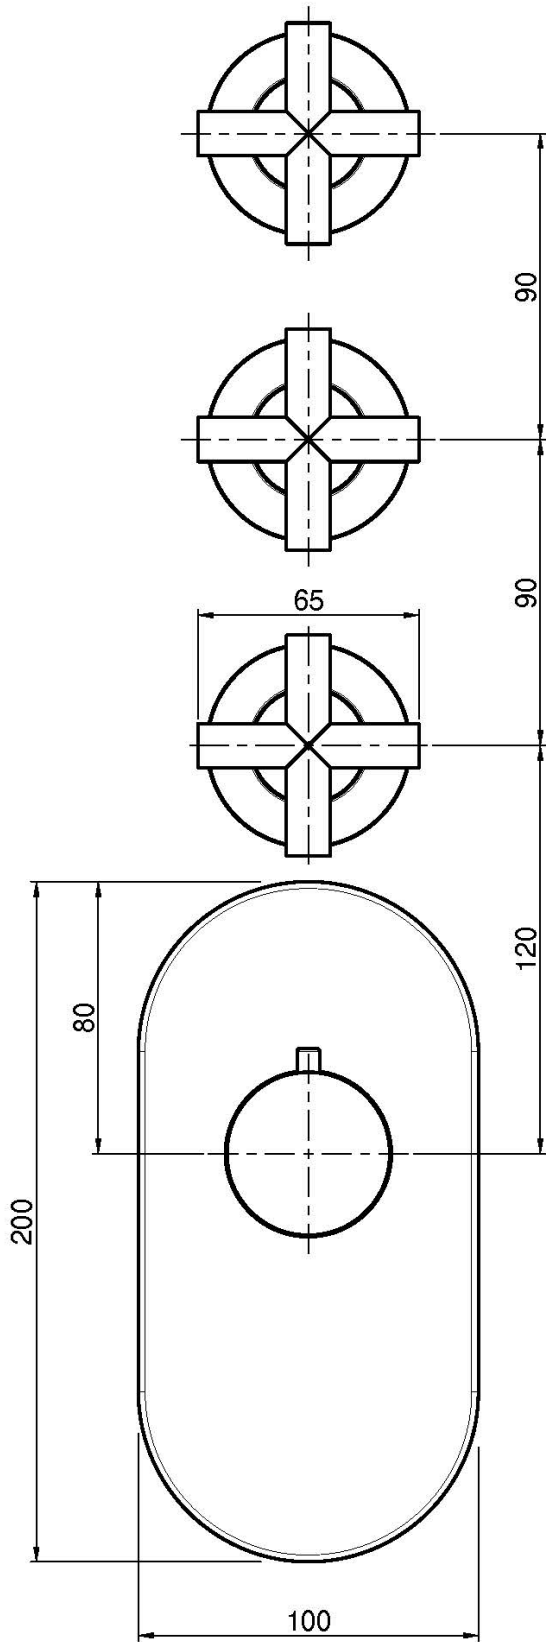

This drawing is the property of FIMA Carlo Frattini. Any complete or partial reproduction, or any transmission to third party without FIMA Carlo Frattini authorization is forbidden.