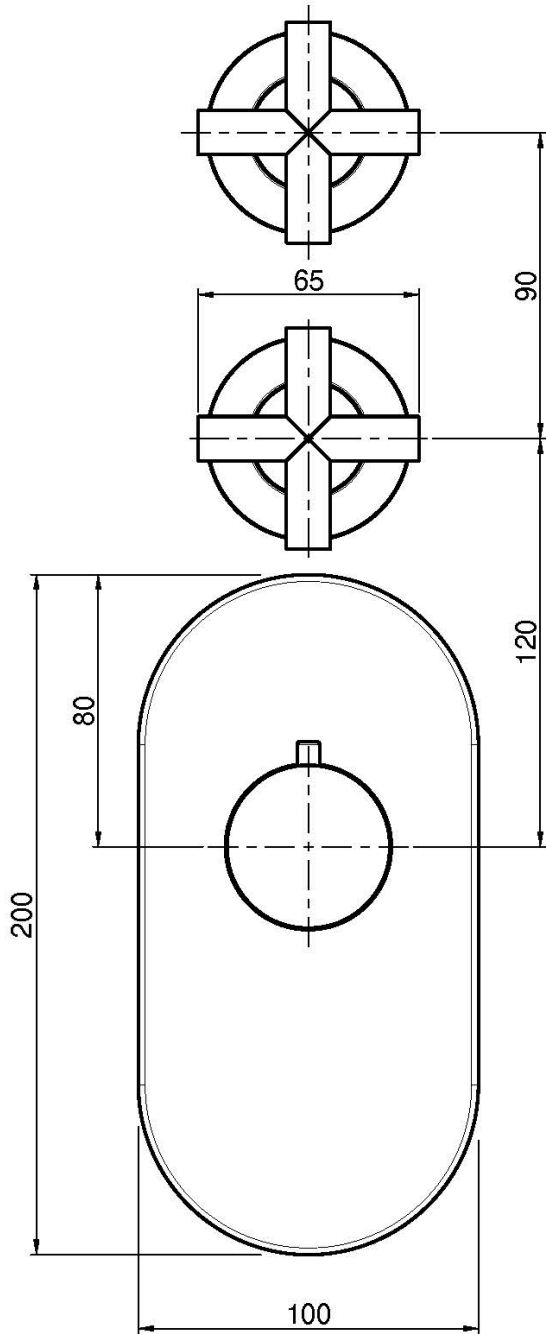

This drawing is the property of FIMA Carlo Frattini. Any complete or partial reproduction, or any transmission to third party without FIMA Carlo Frattini authorization is forbidden.