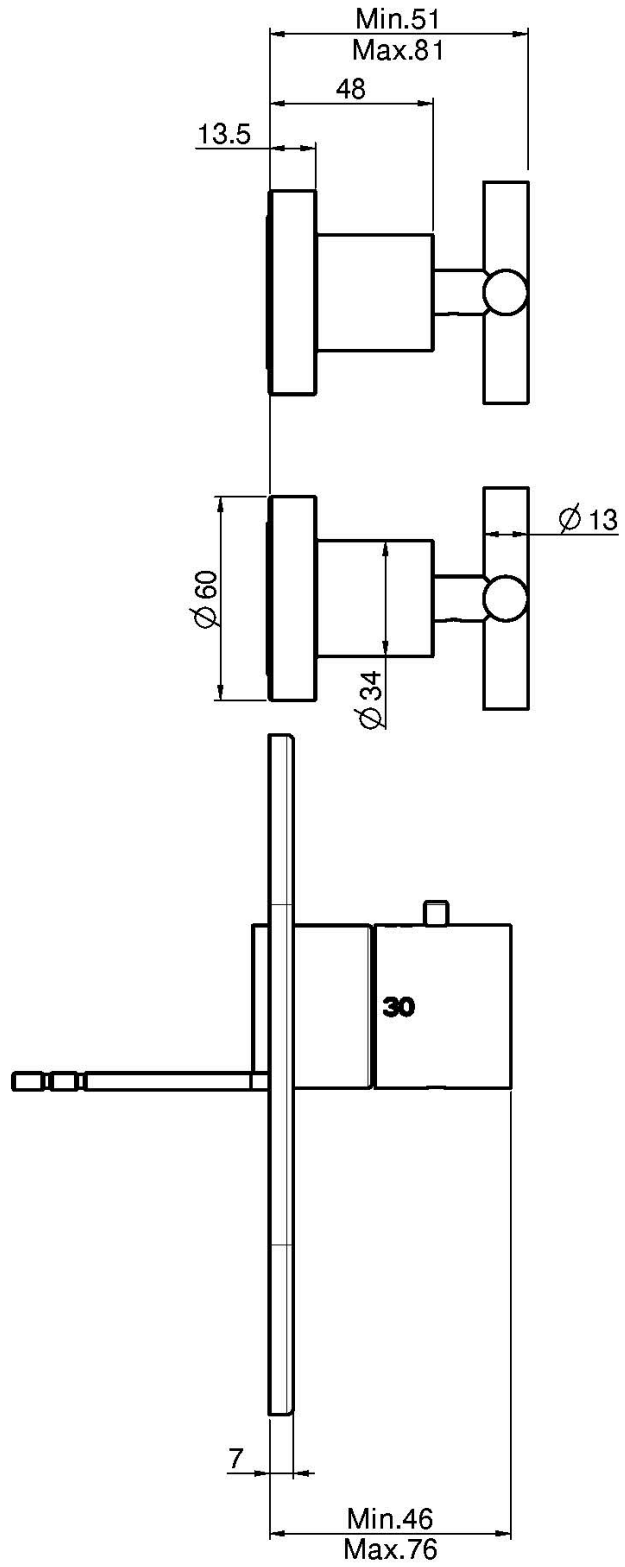

Код F5333X2

UP THERMOSTAT BRAUSEBATTERIE MAXIMA

- 2 Absperrventile
- Temperaturwahlgriff mit 38°-Sperre
- Nur Farbset
- senkrechte oder waagerechte Installation
- **UP Körper separat zu bestellen**

ИЗОБРАЖЕНИЕ

Finishes

-  XРОМ
CR
-  HL
-  HS
-  BRUSHED NICKEL
SN
-  ХРОМ ЧЁРНЫЙ
CN
-  БРАШИРОВАННОЕ ЧЁРНЫЙ
CS
-  БЕЛЫЙ МАТОВЫЙ
BS
-  ЧЁРНЫЙ МАТОВЫЙ
NS

ТОВАРЫ НЕОБХОДИМО ЗАКАЗАТЬ
ОТДЕЛЬНО

UP Körper

Общие условия продажи в нашем действующем прайс-листе.