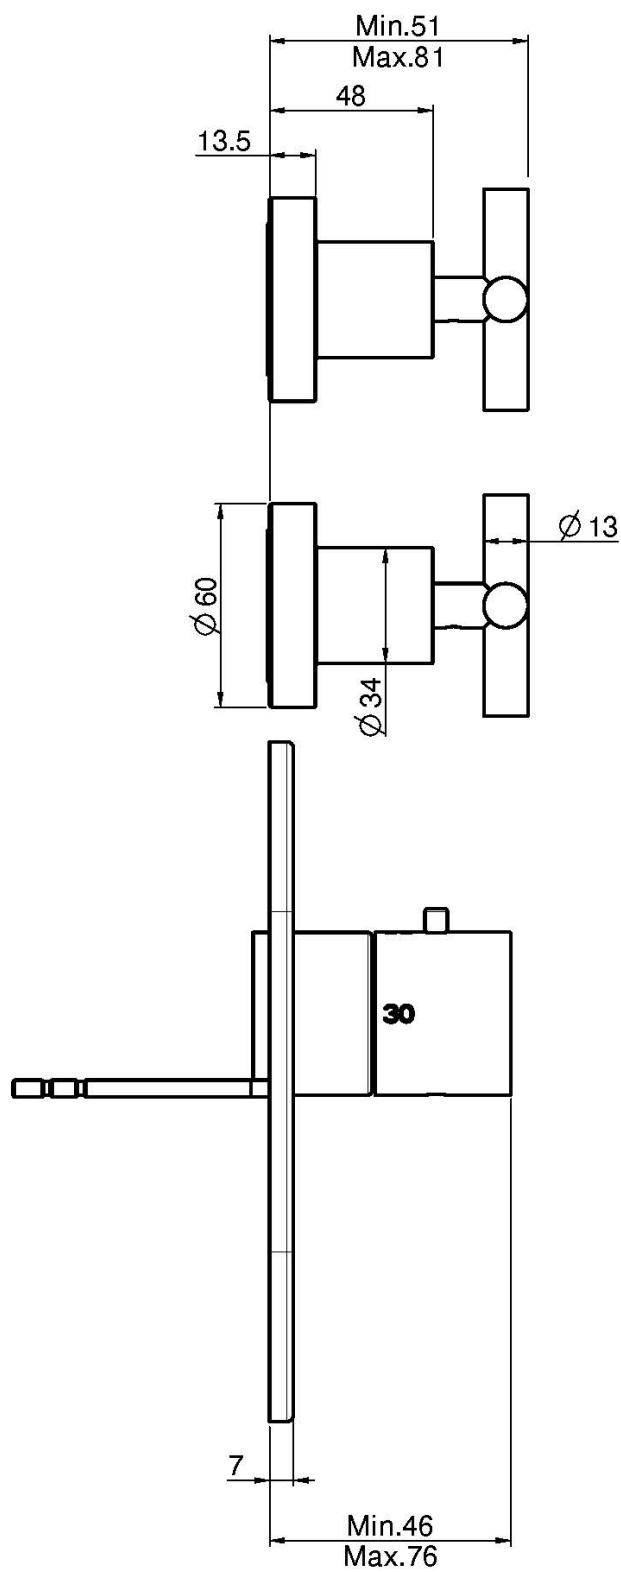

This drawing is the property of FIMA Carlo Frattini. Any complete or partial reproduction, or any transmission to third party without FIMA Carlo Frattini authorization is forbidden.