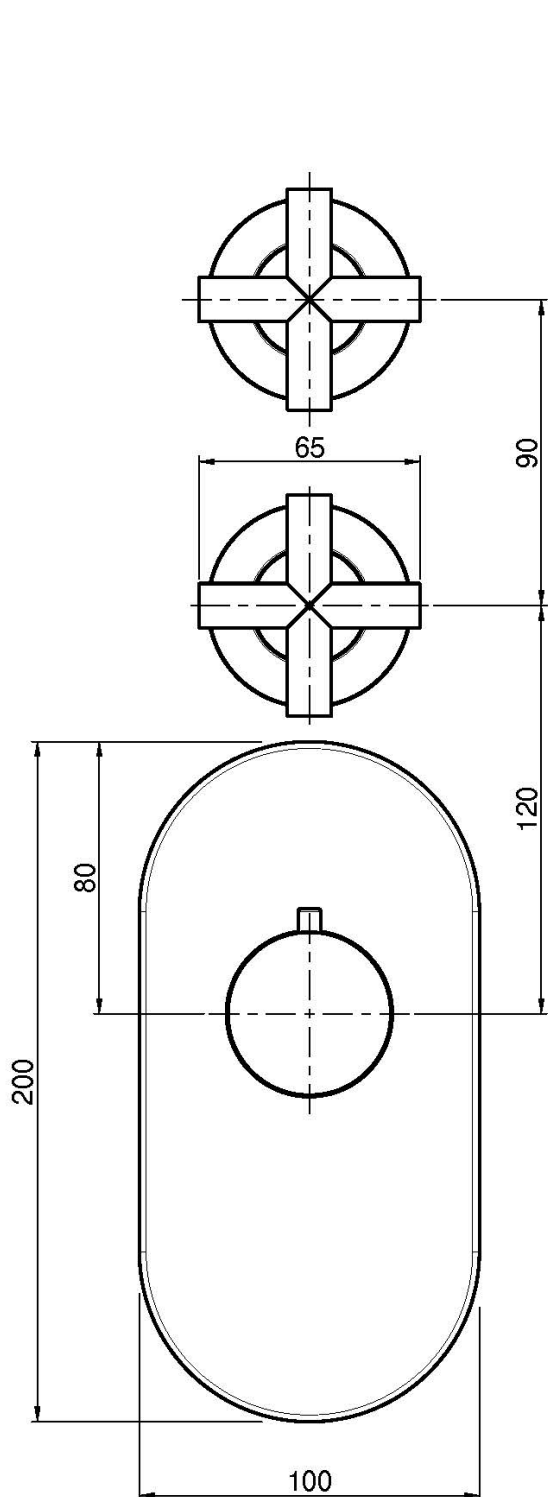

This drawing is the property of FIMA Carlo Frattini. Any complete or partial reproduction, or any transmission to third party without FIMA Carlo Frattini authorization is forbidden.