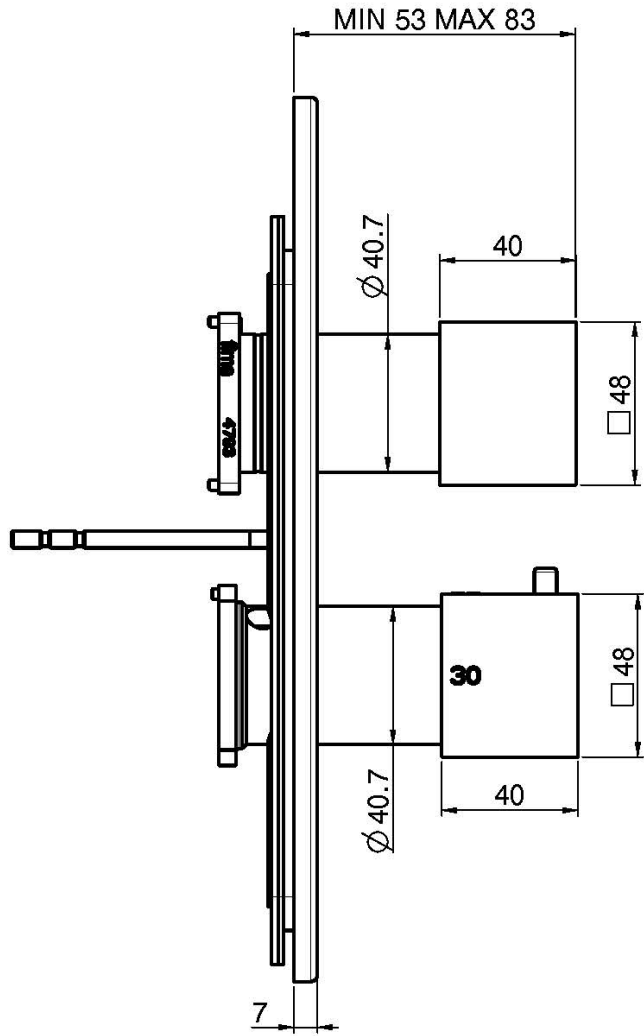

This drawing is the property of FIMA Carlo Frattini. Any complete or partial reproduction, or any transmission to third party without FIMA Carlo Frattini authorization is forbidden.