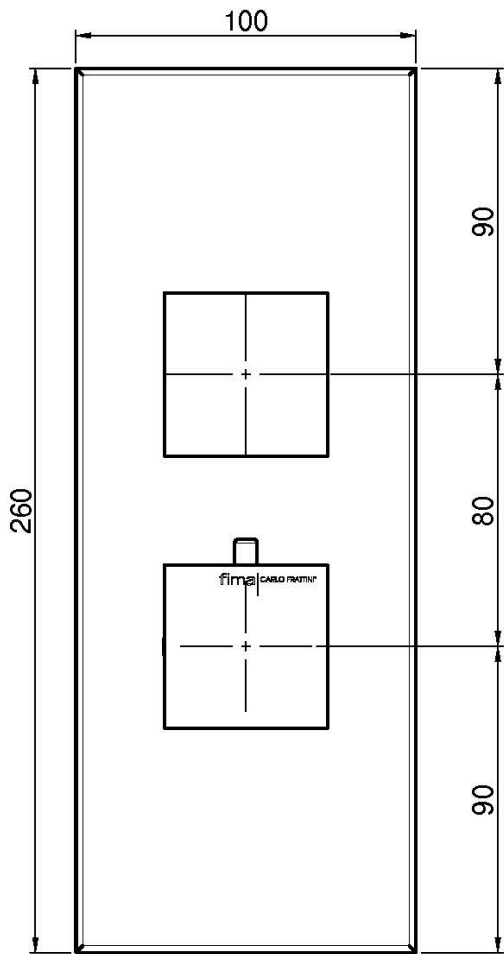

This drawing is the property of FIMA Carlo Frattini. Any complete or partial reproduction, or any transmission to third party without FIMA Carlo Frattini authorization is forbidden.