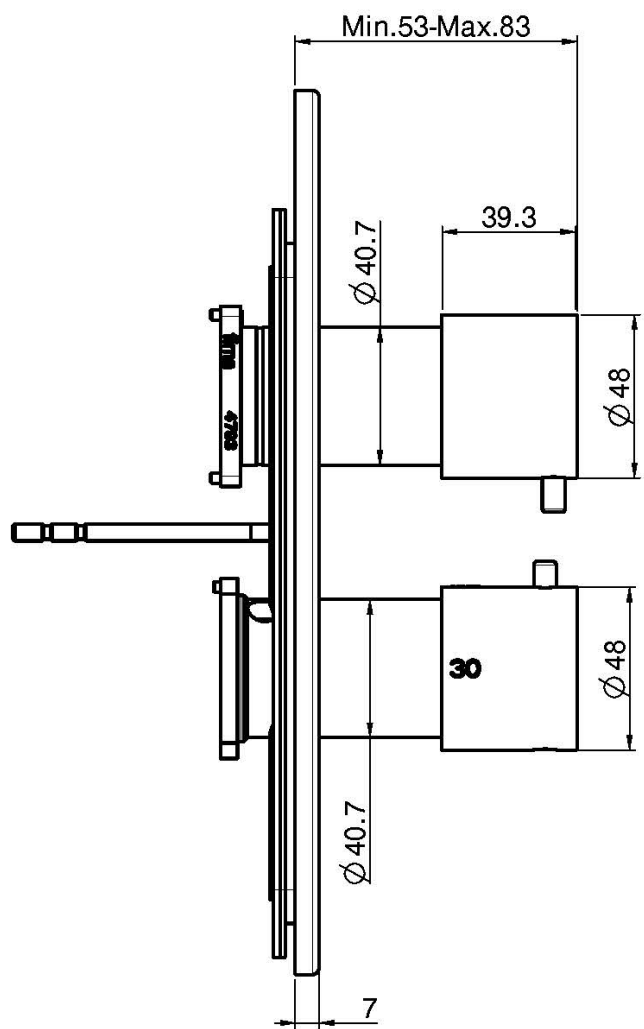

This drawing is the property of FIMA Carlo Frattini. Any complete or partial reproduction, or any transmission to third party without FIMA Carlo Frattini authorization is forbidden.