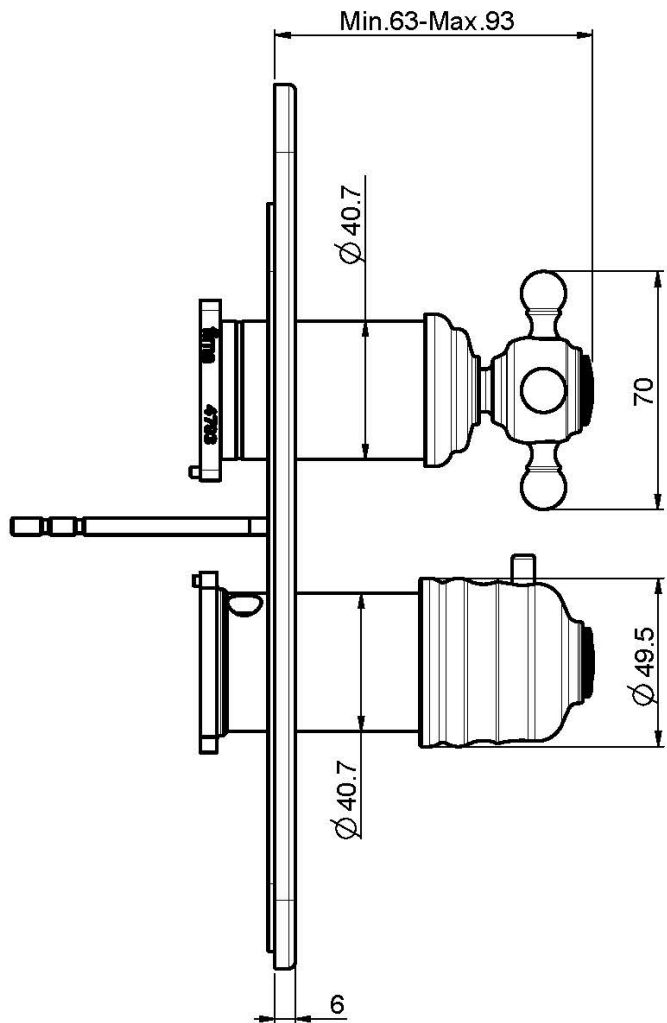

This drawing is the property of FIMA Carlo Frattini. Any complete or partial reproduction, or any transmission to third party without FIMA Carlo Frattini authorization is forbidden.