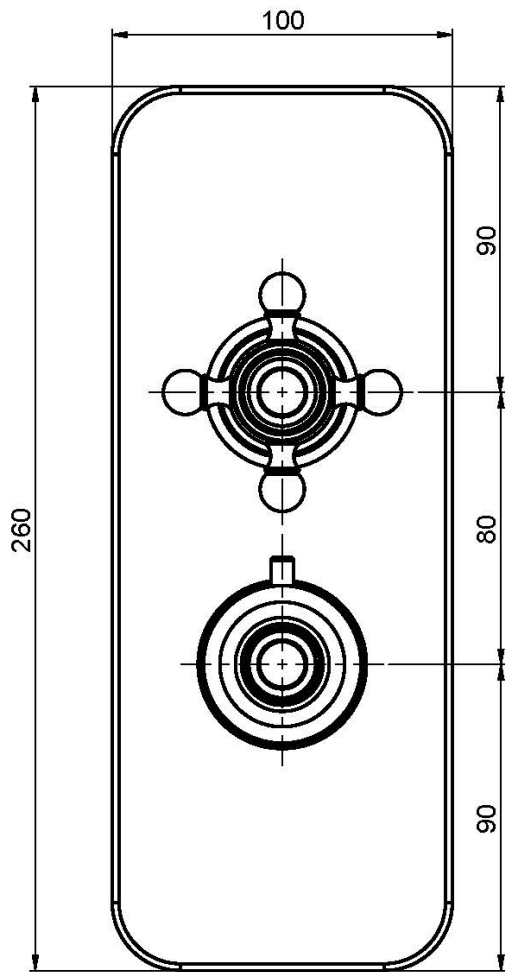

This drawing is the property of FIMA Carlo Frattini. Any complete or partial reproduction, or any transmission to third party without FIMA Carlo Frattini authorization is forbidden.