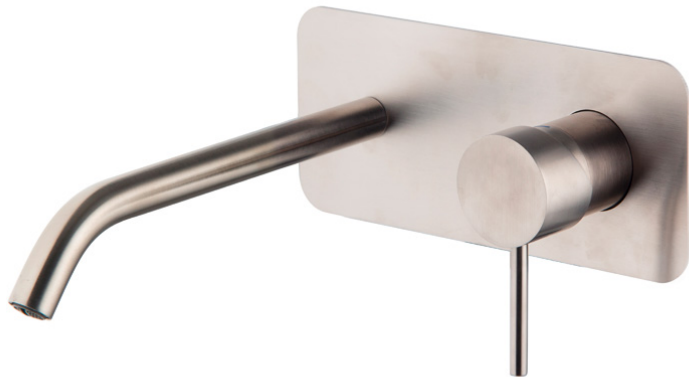

Код F3081WLX5

UP-WASCHTISCHBATTERIE

- Push-open Ablaufgarnitur 1"1/4
- **UP Körper separat zu bestellen**

Finishes

ИЗОБРАЖЕНИЕ

ТОВАРЫ НЕОБХОДИМО ЗАКАЗАТЬ
ОТДЕЛЬНО

[UP Körper](#)

Общие условия продажи в нашем действующем прайс-листе.