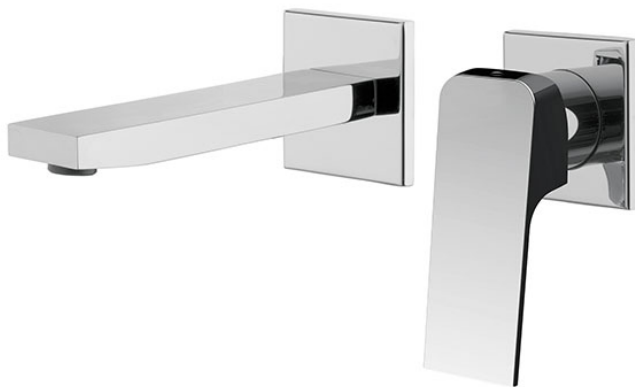

Код F3391WX8

UP-WASCHTISCHBATTERIE

- Nur Farbset
- Auslauf 150 mm
- Messing Push-open Ablaufgarnitur 1"1/4
- **UP Körper separat zu bestellen**

Finishes

- X POM
  CR
- BRUSHED NICKEL
  SN
- БЕЛЫЙ МАТОВЫЙ
  BS
- ЧЁРНЫЙ МАТОВЫЙ
  NS

ИЗОБРАЖЕНИЕ

ТОВАРЫ НЕОБХОДИМО ЗАКАЗАТЬ ОТДЕЛЬНО

[UP Körper](#)

Общие условия продажи в нашем действующем прайс-листе.